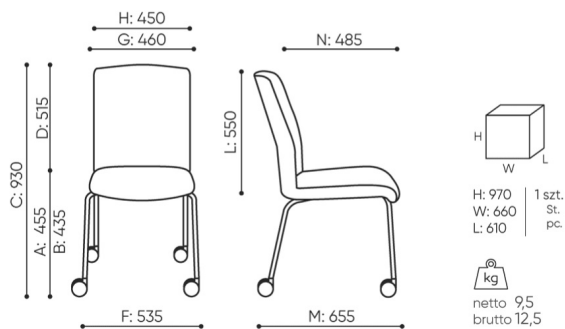

wymiary

ZP 261H be:basic

ZP 261H

bejot:oferta be:basic

- A wysokość siedziska: wymiar gabarytowy
- B wysokość siedziska: pomiar zgodny z norma PN EN 1335-1
- C wysokość fotela
- D wysokość oparcia
- F szerokość gabarytowa fotela/ krzyżaka
- G szerokość siedziska
- H szerokość oparcia
- I szerokość między podłokietnikami
- K wysokość od podłogi do podłokietnika
- L długość oparcia
- M głębokość gabarytowa fotela
- N głębokość siedziska

Wymiary mają charakter orientacyjny i mogą się różnić w zależności od wybranej konfiguracji produktu. Zawsze spełnione są wymogi normy.