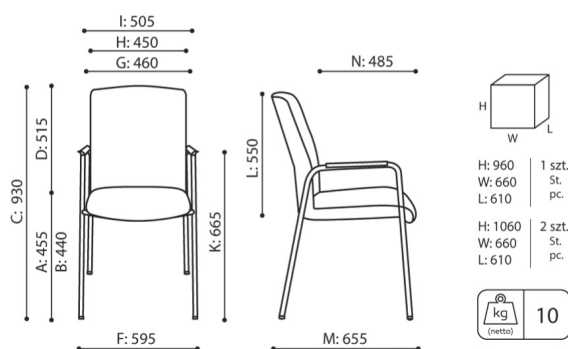

dane techniczne

ZP 22H be:basic

Standard ●
Opcja ○

bejot:oferta be:basic

Konstrukcja	KOD	
Malowana proszkowo (kolorystyka wg wzornika Bejot)		●
Nakładki na podłokietnikach	KOD	
Miękkie, czarne z tworzywa poliuretanowego - PU	PU	●
Wyposażenie dodatkowe	KOD	
Pulpit ruchomy CPL	P	○
Łącznik krzeseł	L	○
Stopki	KOD	
Stopki na podłogi ceramiczne, betonowe i wykładziny	TK	●
Stopki filcowe na podłogi drewniane i panele	TF	○

Sztaplowane po 4 szt.

Produkty dostępne do wyczerpania zapasów magazynowych

wymiary

ZP 22H be:basic

ZP 22H

- A** wysokość siedziska: wymiar gabarytowy
- B** wysokość siedziska: pomiar zgodny z norma PN EN 1335-1
- C** wysokość fotela
- D** wysokość oparcia
- F** szerokość gabarytowa fotela/ krzyżaka
- G** szerokość siedziska
- H** szerokość oparcia
- I** szerokość między podłokietnikami
- K** wysokość od podłogi do podłokietnika
- L** długość oparcia
- M** głębokość gabarytowa fotela
- N** głębokość siedziska

Wymiary mają charakter orientacyjny i mogą się różnić w zależności od wybranej konfiguracji produktu. Zawsze spełnione są wymagania normy.

materiały dostępne dla kolekcji

1 grupa cenowa	Bond, Fenno, Keimo, Sawana
2 grupa cenowa	Alaska, Alpa, Charles, Charles - Studio Design, Cura, Era - Studio Design, Pastel, Roccia
3 grupa cenowa	Ally, Ally-Studio Design, Alpa-Studio Design, Blazer, Cura-Studio Design, Easy SD, Oceanic, Rhythm, Silvertex , Silvertex - Studio Design, Synergy, Synergy - Studio Design
4 grupa cenowa	Heritage-Studio Design, Oceanic-Studio Design, Remix - Studio Design
5 grupa cenowa	Accessoire - Studio Design, Steelcut Trio 3 - Studio Design
Skóra	Skóra
Metal	Metal - malowane proszkowo