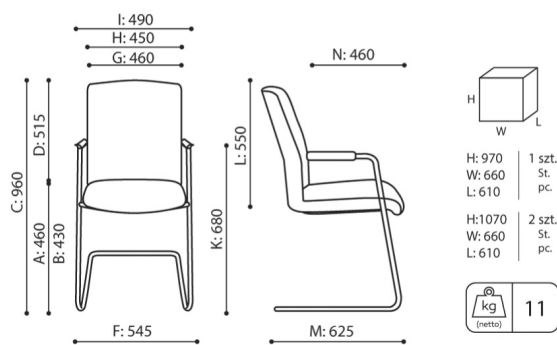

wymiary

ZP 23H be:basic

ZP 23H

bejot:oferta be:basic

- A wysokość siedziska: wymiar gabarytowy
- B wysokość siedziska: pomiar zgodny z norma PN EN 1335-1
- C wysokość fotela
- D wysokość oparcia
- F szerokość gabarytowa fotela/ krzyżaka
- G szerokość siedziska
- H szerokość oparcia
- I szerokość między podłokietnikami
- K wysokość od podłogi do podłokietnika
- L długość oparcia
- M głębokość gabarytowa fotela
- N głębokość siedziska

Wymiary mają charakter orientacyjny i mogą się różnić w zależności od wybranej konfiguracji produktu. Zawsze spełnione są wymagania normy.