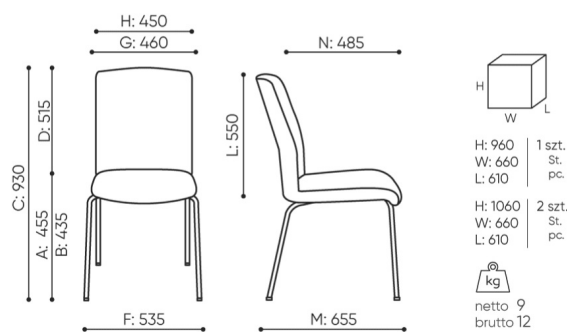

●

Stopki filcowe na podłogi drewniane i panele

TF

○

Sztaplowane po 4 szt.

Produkty dostępne do wyczerpania zapasów magazynowych

wymiary

ZP 21H be:basic

ZP 21H

bejot:oferta be:basic

- A** wysokość siedziska: wymiar gabarytowy
- B** wysokość siedziska: pomiar zgodny z norma PN EN 1335-1
- C** wysokość fotela
- D** wysokość oparcia
- F** szerokość gabarytowa fotela/ krzyżaka
- G** szerokość siedziska
- H** szerokość oparcia
- I** szerokość między podłokietnikami
- K** wysokość od podłogi do podłokietnika
- L** długość oparcia
- M** głębokość gabarytowa fotela
- N** głębokość siedziska