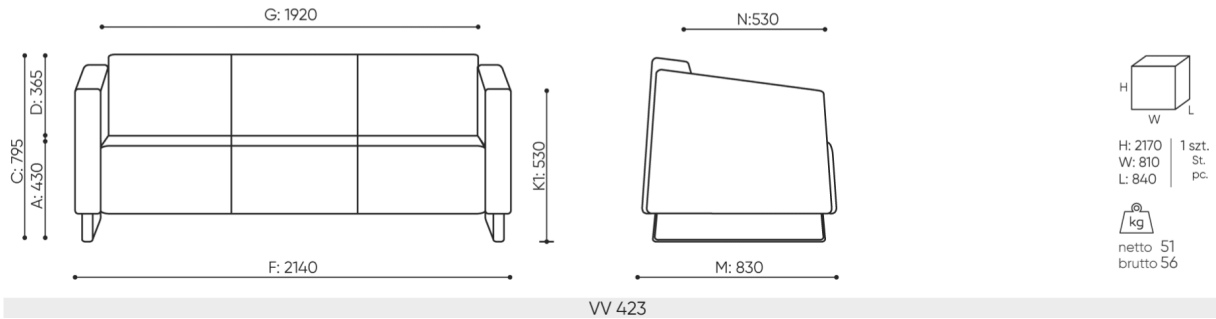

wymiary

VV 423

- A wysokość siedziska: wymiar gabarytowy
- B wysokość siedziska
- C wysokość : wymiar gabarytowy
- D wysokość oparcia
- F szerokość gabarytowa
- G szerokość siedziska
- H szerokość oparcia
- K wysokość od podłogi do podłokietnika
- M głębokość gabarytowa
- N głębokość siedziska