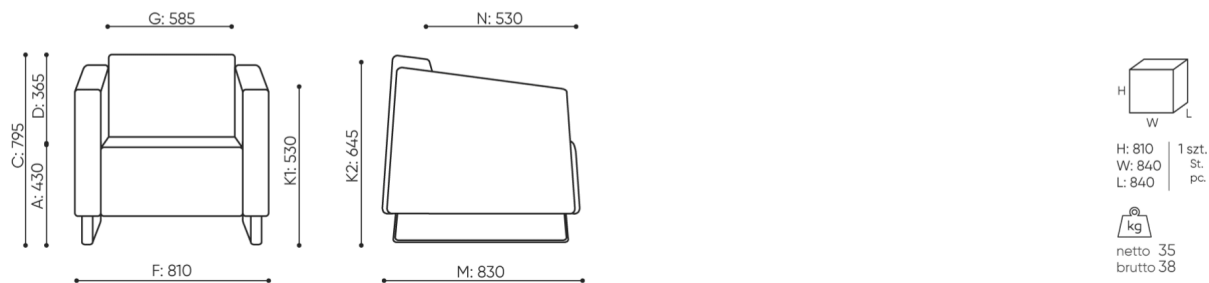

dane techniczne

VV 421

Standard ●
Opcja ○

Konstrukcja	KOD	
Chromowana		●
Malowana proszkowo (kolorystyka wg wzornika Bejot)		○
Wyposażenie dodatkowe		
Mediaport (czarny):1 gniazdo napięciowe 230V + 2 x ładowarka USB	E2VCC	○
Mediaport (czarny):2 gniazda napięciowe 230V	E2VV	○
Przeszycia (ściegi)		
Przeszycia (ściegi) w kolorze tapicerki		●
Przeszycia (ściegi) w kolorze białym, szarym, pomarańczowym, czerwonym, zielonym lub czarnym dla foteli tapicerowanych skórą, lub tapicerką z kolekcji keimo, valencia, silvertex		○

wymiary

VV 421

VV 421

- A wysokość siedziska: wymiar gabarytowy
- B wysokość siedziska
- C wysokość : wymiar gabarytowy
- D wysokość oparcia
- F szerokość gabarytowa
- G szerokość siedziska
- H szerokość oparcia
- K wysokość od podłogi do podłokietnika
- M głębokość gabarytowa
- N głębokość siedziska

Wymiary mają charakter orientacyjny i mogą się różnić w zależności od wybranej konfiguracji produktu. Zawsze spełnione są wymagania normy.

materiały dostępne dla kolekcji

1 grupa cenowa	Fenno, Keimo, Sawana
2 grupa cenowa	Alpa, Charles, Charles - Studio Design, Cura, Pastel, Roccia, Valencia
3 grupa cenowa	Ally, Ally-Studio Design, Alpa-Studio Design, Blazer, Cura-Studio Design, Easy , Oceanic, Silvertex , Silvertex - Studio Design, Synergy, Synergy - Studio Design, Valencia - Studio Design
4 grupa cenowa	Heritage-Studio Design, Oceanic-Studio Design, Remix - Studio Design
5 grupa cenowa	Steelcut Trio 3 - Studio Design
Skóra	Skóra
Metal	Metal - malowane proszkowo
Ścieg ozdobny	Ścieg ozdobny