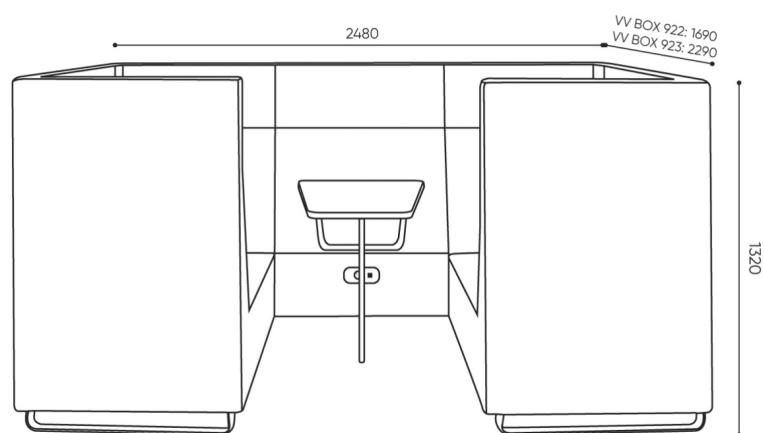

Prywatny pokój

Voo Voo 9xx umożliwia stworzenie w biurze „prywatnego pokoju”, w którym możemy skoncentrować się na pracy lub prowadzić nieformalne rozmowy.

dane techniczne

VV 92X BOX

Standard ●
Opcja ○

Konstrukcja	KOD	
Chromowana płyta z podbiciem filcowym		●
Malowana proszkowo (kolorystyka wg wzornika Bejot)		○
Stolik VV 922 BOX		
KOD		
stolik blat płyta laminowana + konstrukcja malowana proszkowo (kolorystyka wg wzornika Bejot)	TB2	○
Stolik blat płyta laminowana + konstrukcja (noga) chromowana	TBC2	○
Wyposażenie dodatkowe		
Mediaport montowany do siedziska (czarny): 1 gniazdo napięciowe 230V + 2 x ładowarka USB	E2VCC	○
Mediaport montowany do siedziska (czarny): 2 gniazda napięciowe 230V	E2VV	○
Mediaport montowany do ścianki (czarny): 1 gniazdo napięciowe 230V + 1 x HDMI + 2 x USB	E3VHCC	○
Panel wzmacniający (umieszczony pod tapicerką) pozwalający na zamontowanie uchwytu do telewizora o przekątnej 32 cale		●
Przepust kablowy - przygotowanie boxu pod instalację elektryczną do TV (w miejscu wzmocnienia pod TV)	CG	○

Uwaga

Należy sprawdzić czy wymiar produktu nie koliduje z wymiarem windy i wejściem do budynku, w którym produkt będzie montowany

wymiary

VV 92X BOX

	H	W	L
922	H: 500	W: 1410	L: 860
923	H: 500	W: 1410	L: 860

	922	923
kg (netto)	210	253

VV BOX 922 / 923

bejot:voo_voo_9xx

H: 500	1 szt.
W: 1410	St.
L: 860	pc.

kg	
netto	37,5
brutto	45

VV 9 TB

- A wysokość siedziska; wymiar gabarytowy
- B wysokość siedziska
- C wysokość : wymiar gabarytowy
- D wysokość oparcia
- F szerokość gabarytowa
- G szerokość siedziska
- H szerokość oparcia
- K wysokość od podłogi do podłokietnika
- M głębokość gabarytowa
- N głębokość siedziska