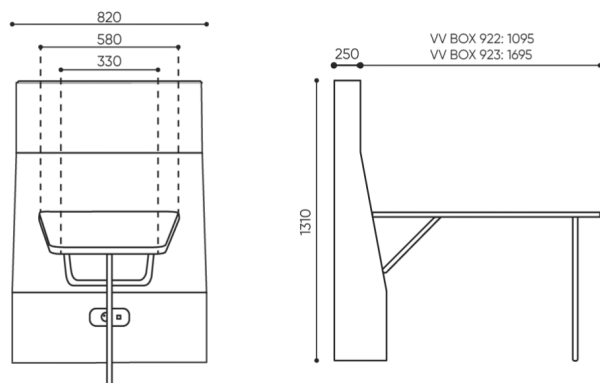

Prywatny pokój

Voo Voo 9xx umożliwia stworzenie w biurze „prywatnego pokoju”, w którym możemy skoncentrować się na pracy lub prowadzić nieformalne rozmowy.

dane techniczne

VV 92X BOX

Standard ●
Opcja ○

Konstrukcja	KOD	
Chromowana płyta z podbiciem filcowym		●
Malowana proszkowo (kolorystyka wg wzornika Bejot)		○
Stolik VV 922 BOX		
KOD		
stolik blat płyta laminowana + konstrukcja malowana proszkowo (kolorystyka wg wzornika Bejot)	TB2	○
Stolik blat płyta laminowana + konstrukcja (noga) chromowana	TBC2	○
Wyposażenie dodatkowe		
Mediaport montowany do siedziska (czarny): 1 gniazdo napięciowe 230V + 2 x ładowarka USB	E2VCC	○
Mediaport montowany do siedziska (czarny): 2 gniazda napięciowe 230V	E2VV	○
Mediaport montowany do ścianki (czarny): 1 gniazdo napięciowe 230V + 1 x HDMI + 2 x USB	E3VHCC	○
Panel wzmacniający (umieszczony pod tapicerką) pozwalający na zamontowanie uchwytu do telewizora o przekątnej 32 cale		●
Przepust kablowy - przygotowanie boxu pod instalację elektryczną do TV (w miejscu wzmocnienia pod TV)	CG	○

Uwaga

Należy sprawdzić czy wymiar produktu nie koliduje z wymiarem windy i wejściem do budynku, w którym produkt będzie montowany

wymiary

VV 92X BOX

	H	W	L
922	H: 500	W: 1410	L: 860
923	H: 500	W: 1410	L: 860

	922	923
kg (netto)	210	253

VV BOX 922 / 923

bejot:voo_voo_9xx

H: 500	1 szt.
W: 1410	St.
L: 860	pc.

kg	
netto	37,5
brutto	45

VV 9 TB

- A wysokość siedziska; wymiar gabarytowy
- B wysokość siedziska
- C wysokość : wymiar gabarytowy
- D wysokość oparcia
- F szerokość gabarytowa
- G szerokość siedziska
- H szerokość oparcia
- K wysokość od podłogi do podłokietnika
- M głębokość gabarytowa
- N głębokość siedziska