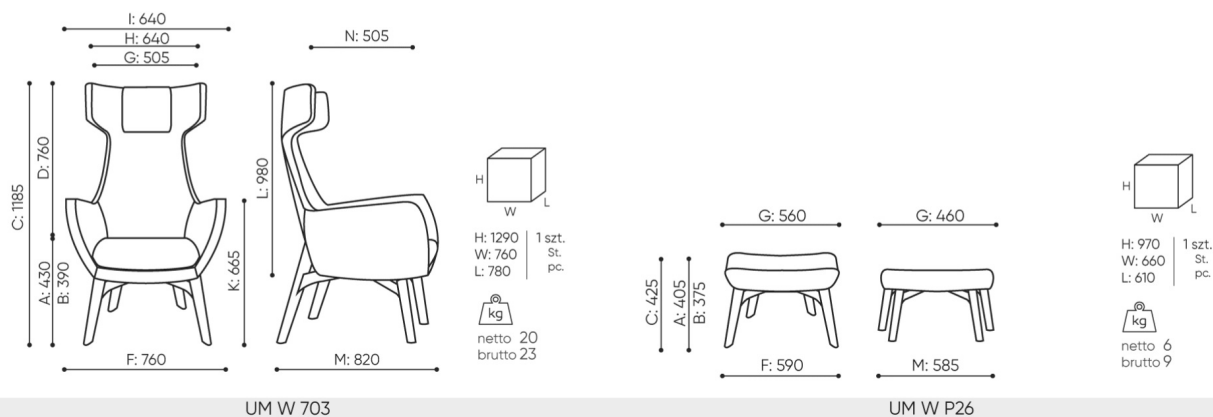

wymiary

UM W 703

- A wysokość siedziska: wymiar gabarytowy
- B wysokość siedziska: pomiar zgodny z norma PN EN 1335-1
- C wysokość fotela
- D wysokość oparcia
- F szerokość gabarytowa fotela/ krzyżaka
- G szerokość siedziska
- H szerokość oparcia
- I szerokość między podłokietnikami
- K wysokość od podłogi do podłokietnika
- L długość oparcia
- M głębokość gabarytowa fotela
- N głębokość siedziska

Wymiary mają charakter orientacyjny i mogą się różnić w zależności od wybranej konfiguracji produktu. Zawsze spełnione są wymagania normy.