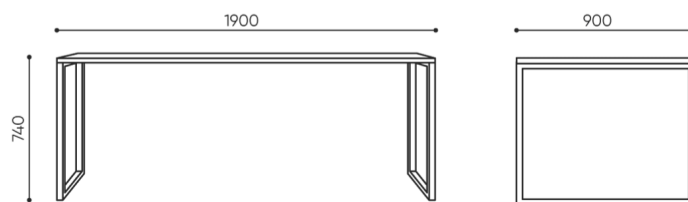

TH 6 TB

2x

cardboard packaging

H: 1128
L: 2434
W: 892

1x

H: 1340
L: 2320
W: 800

	TH 6 G2
net weight	1300
gross weight	1460

- **H** wysokość: wymiar gabarytowy
- **W** szerokość gabarytowa
- **L** głębokość gabarytowa

Wymiary mają charakter orientacyjny i mogą się różnić w zależności od wybranej konfiguracji produktu. Zawsze spełnione są wymagania normy.