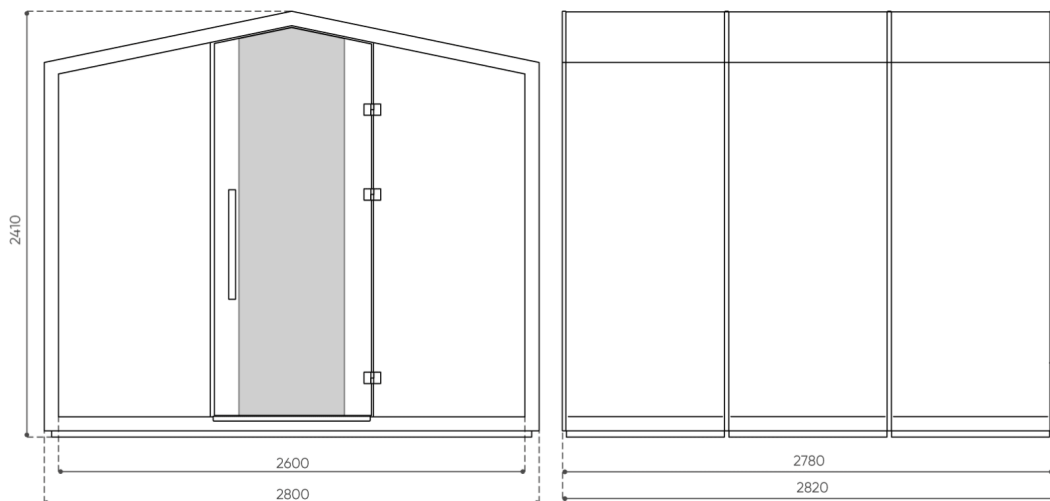

wymiary

TH 6 G2

TH 6 G2

bejot:treehouse