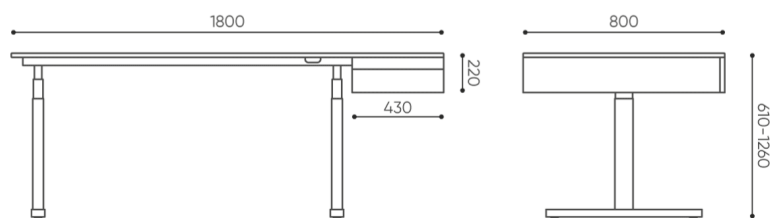

Aksesoria do organizacji przewodów (zalecane do mediaportu)

Maskownica przewodów podblatowa

○

Uwaga

Należy sprawdzić czy wymiar produktu nie koliduje z wymiarem windy i wejściem do budynku, w którym produkt będzie montowany.

wymiary

TB HRP 18

TB HRP 18 D80

Wymiary mają charakter orientacyjny i mogą się różnić w zależności od wybranej konfiguracji produktu. Zawsze spełnione są wymagania normy.

materiały dostępne dla kolekcji

Blaty
Metal