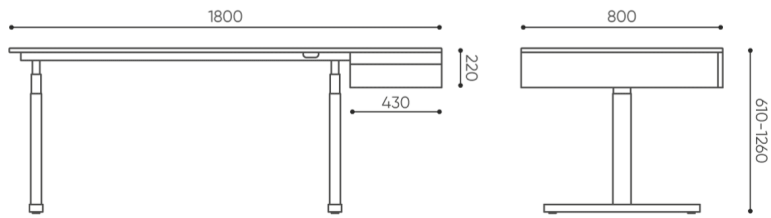

Aksesoria do organizacji przewodów (zalecane do mediaportu)

Maskownica przewodów podblatowa

○

Uwaga

Należy sprawdzić czy wymiar produktu nie koliduje z wymiarem windy i wejściem do budynku, w którym produkt będzie montowany.

wymiary

TB HRP 18

TB HRP 18 D80

Wymiary mają charakter orientacyjny i mogą się różnić w zależności od wybranej konfiguracji produktu. Zawsze spełnione są wymogi normy.

materiały dostępne dla kolekcji

Blaty
Metal