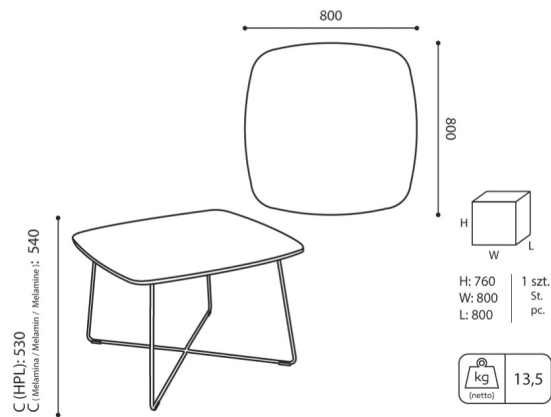

## dane techniczne

TB 29 SQ 800

Standard ●  
Opcja ○

bejot:tables:coffee

Konstrukcja	KOD
Malowana proszkowo (kolorystyka wg wzornika Bejot)	●
Chromowana	○
Blat z płyty laminowanej	KOD
Kolorystyka wg wzornika Bejot	●
Kolory blatów HPL	KOD
Biały z czarnym rdzeniem	○
Czarny z czarnym rdzeniem	○
Wyposażenie dodatkowe	KOD
Ślizgi na podłogi ceramiczne, betonowe i wykładziny	PK ●
Ślizgi filcowe na podłogi drewniane i panele	PF ○

# wymiary

## TB 29 SQ 800

TB 29 SQ 800

- H** wysokość: wymiar gabarytowy
- W** szerokość gabarytowa
- L** głębokość gabarytowa

Wymiary mają charakter orientacyjny i mogą się różnić w zależności od wybranej konfiguracji produktu. Zawsze spełnione są wymagania normy.