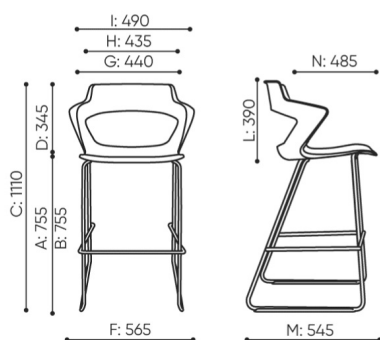

Uczta dla zmysłów

Sky_Line to kompozycja wygody użytkownika, okraszona szczyptą nowoczesnego designu i odwagi projektanta. Prawdziwa uczta dla zmysłów.

dane techniczne

SK H be:basic

Standard ●
Opcja ○

Konstrukcja	KOD
Chromowana	●
Oznaczenia kodów nazw	KOD
Całość plastik	1N
Siedzisko tapicerowane	2N

Produkty dostępne do wyczerpania zapasów magazynowych

wymiary

SK H be:basic

H: 1290 1 szt.
W: 640 St.
L: 680 Pc.

H: 1290 2 szt.
W: 640 St.
L: 680 Pc.

H: 1290 3 szt.
W: 640 St.
L: 680 Pc.

netto 8
brutto 11

SK H 1N

Wymiary mają charakter orientacyjny i mogą się różnić w zależności od wybranej konfiguracji produktu. Zawsze spełnione są wymagania normy.

materiały dostępne dla kolekcji

1 grupa cenowa	Bond, Fenno, Keimo, Sawana
2 grupa cenowa	Alpa, Charles, Charles - Studio Design, Cura, Era - Studio Design, Pastel, Roccia, Valencia
3 grupa cenowa	Ally, Ally-Studio Design, Alpa-Studio Design, Blazer, Cura-Studio Design, Easy , Oceanic, Silvertex , Silvertex - Studio Design, Synergy, Synergy - Studio Design, Valencia - Studio Design
4 grupa cenowa	Heritage-Studio Design, Oceanic-Studio Design, Remix - Studio Design
5 grupa cenowa	Accessoire - Studio Design, Steelcut Trio 3 - Studio Design
Skóra	Skóra
Drewno	Drewno lite dqb
Plastik	Plastik Sky_Line