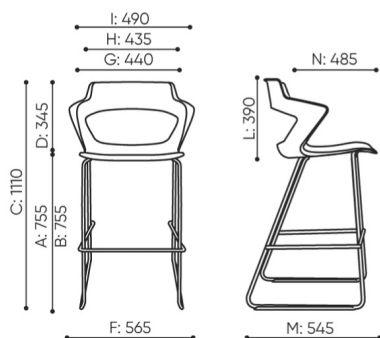

Uczta dla zmysłów

Sky_Line to kompozycja wygody użytkownika, okraszona szczyptą nowoczesnego designu i odwagi projektanta. Prawdziwa uczta dla zmysłów.

dane techniczne

SK H be:basic

Standard ●
Opcja ○

Konstrukcja	KOD
Chromowana	●
Oznaczenia kodów nazw	KOD
Całość plastik	1N
Siedzisko tapicerowane	2N

Produkty dostępne do wyczerpania zapasów magazynowych

wymiary

SK H be:basic

H: 1290 1 szt.
W: 640 St.
L: 680 Pc.

H: 1290 2 szt.
W: 640 St.
L: 680 Pc.

H: 1290 3 szt.
W: 640 St.
L: 680 Pc.

netto 8
brutto 11

SK H 1N

Wymiary mają charakter orientacyjny i mogą się różnić w zależności od wybranej konfiguracji produktu. Zawsze spełnione są wymagania normy.

materiały dostępne dla kolekcji

1 grupa cenowa	Bond, Fenno, Keimo, Sawana
2 grupa cenowa	Alaska, Alpa, Charles, Charles - Studio Design, Cura, Era - Studio Design, Pastel, Roccia, Valencia
3 grupa cenowa	Ally, Ally-Studio Design, Alpa-Studio Design, Blazer, Cura-Studio Design, Easy SD, Oceanic, Silvertex , Silvertex - Studio Design, Synergy, Synergy - Studio Design, Valencia - Studio Design
4 grupa cenowa	Heritage-Studio Design, Oceanic-Studio Design, Remix - Studio Design
5 grupa cenowa	Accessoire - Studio Design, Steelcut Trio 3 - Studio Design
Skóra	Skóra
Drewno	Drewno lite dqb
Plastik	Plastik Sky_Line