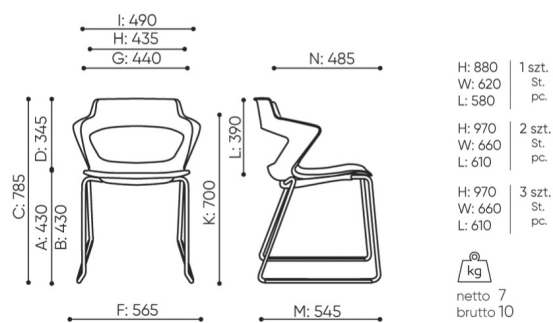

Uczta dla zmysłów

Sky_Line to kompozycja wygody użytkownika, okraszona szczyptą nowoczesnego designu i odwagi projektanta. Prawdziwa uczta dla zmysłów.

dane techniczne

SK 270 be:basic

Standard ●
Opcja ○

bejot:oferta be:basic

Konstrukcja	KOD
Chromowana	●
Malowana proszkowo (kolory: biały RAL 9003, szary ALU, czarny RAL 9005)	○
Wyposażenie dodatkowe	KOD
Wersja 1N - Dystanse zabezpieczające przed zarysowaniem podczas sztaplowania	●
Wersja 2N - Maskownica	●
Wózek do krzesel malowany proszkowo przy jednoczesnym zakupie krzesel Sky line	TR ○
Wózek do krzesel malowany proszkowo sprzedawany niezależnie	TR ○
Oznaczenia kodów nazw	KOD
Całość plastik	1N
Siedzisko tapicerowane	2N
Produkty dostępne do wyczerpania zapasów magazynowych	

wymiary

SK 270 be:basic

SK 270 1N

bejot:oferta be:basic

- A wysokość siedziska: wymiar gabarytowy
- B wysokość siedziska: pomiar zgodny z normą PN EN 1335-1
- C wysokość fotela
- D wysokość oparcia
- F szerokość gabarytowa fotela/ krzyżaka
- G szerokość siedziska
- H szerokość oparcia
- I szerokość między podłokietnikami
- K wysokość od podłogi do podłokietnika
- L długość oparcia
- M głębokość gabarytowa fotela
- N głębokość siedziska

Wymiary mają charakter orientacyjny i mogą się różnić w zależności od wybranej konfiguracji produktu. Zawsze spełnione są wymogi normy.

materiały dostępne dla kolekcji

1 grupa cenowa	Bond, Fenno, Keimo, Sawana
2 grupa cenowa	Alaska, Alpa, Charles, Charles - Studio Design, Cura, Era - Studio Design, Pastel, Roccia, Valencia
3 grupa cenowa	Ally, Ally-Studio Design, Alpa-Studio Design, Blazer, Cura-Studio Design, Easy SD, Oceanic, Silvertex , Silvertex - Studio Design, Synergy, Synergy - Studio Design, Valencia - Studio Design
4 grupa cenowa	Heritage-Studio Design, Oceanic-Studio Design, Remix - Studio Design
5 grupa cenowa	Accessoire - Studio Design, Steelcut Trio 3 - Studio Design
Skóra	Skóra
Drewno	Drewno lite dqb
Plastik	Plastik Sky_Line