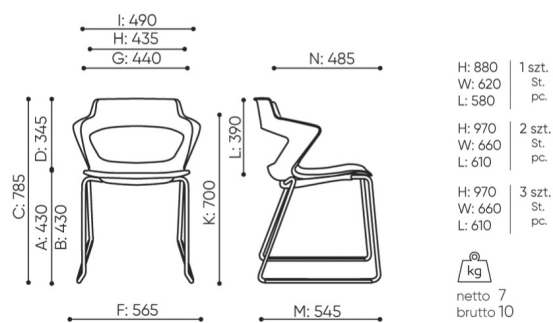

Uczta dla zmysłów

Sky_Line to kompozycja wygody użytkownika, okraszona szczyptą nowoczesnego designu i odwagi projektanta. Prawdziwa uczta dla zmysłów.

dane techniczne

SK 270 be:basic

Standard ●
Opcja ○

Konstrukcja	KOD
Chromowana	●
Malowana proszkowo (kolory: biały RAL 9003, szary ALU, czarny RAL 9005)	○
Wyposażenie dodatkowe	KOD
Wersja 1N - Dystanse zabezpieczające przed zarysowaniem podczas sztaplowania	●
Wersja 2N - Maskownica	●
Wózek do krzesel malowany proszkowo przy jednoczesnym zakupie krzesel Sky line	TR ○
Wózek do krzesel malowany proszkowo sprzedawany niezależnie	TR ○
Oznaczenia kodów nazw	KOD
Całość plastik	1N
Siedzisko tapicerowane	2N
Produkty dostępne do wyczerpania zapasów magazynowych	

wymiary

SK 270 be:basic

SK 270 1N

bejot:oferta be:basic

- A wysokość siedziska: wymiar gabarytowy
- B wysokość siedziska: pomiar zgodny z norma PN EN 1335-1
- C wysokość fotela
- D wysokość oparcia
- F szerokość gabarytowa fotela/ krzyżaka
- G szerokość siedziska
- H szerokość oparcia
- I szerokość między podłokietnikami
- K wysokość od podłogi do podłokietnika
- L długość oparcia
- M głębokość gabarytowa fotela
- N głębokość siedziska

Wymiary mają charakter orientacyjny i mogą się różnić w zależności od wybranej konfiguracji produktu. Zawsze spełnione są wymogi normy.

materiały dostępne dla kolekcji

1 grupa cenowa	Bond, Fenno, Keimo, Sawana
2 grupa cenowa	Alpa, Charles, Charles - Studio Design, Cura, Era - Studio Design, Pastel, Roccia, Valencia
3 grupa cenowa	Ally, Ally-Studio Design, Alpa-Studio Design, Blazer, Cura-Studio Design, Easy , Oceanic, Silvertex , Silvertex - Studio Design, Synergy, Synergy - Studio Design, Valencia - Studio Design
4 grupa cenowa	Heritage-Studio Design, Oceanic-Studio Design, Remix - Studio Design
5 grupa cenowa	Accessoire - Studio Design, Steelcut Trio 3 - Studio Design
Skóra	Skóra
Drewno	Drewno lite dqb
Plastik	Plastik Sky_Line