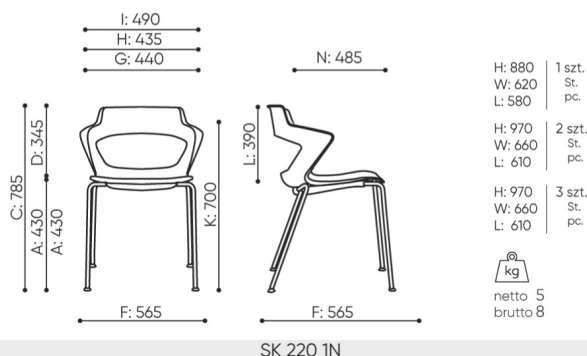

Uczta dla zmysłów

Sky_Line to kompozycja wygody użytkownika, okraszona szczyptą nowoczesnego designu i odwagi projektanta. Prawdziwa uczta dla zmysłów.

dane techniczne

SK 220 be:basic

Standard ●
Opcja ○

Konstrukcja	KOD	
Chromowana		●
Malowana proszkowo (kolory: biały RAL 9003, szary ALU, czarny RAL 9005)		○
Wyposażenie dodatkowe	KOD	
SK 220 - Stopki na podłogi ceramiczne, betonowe i wykładziny	TK	●
SK 220 - Stopki filcowe na podłogi drewniane i panele	TF	○
Wersja 1N - Dystanse zabezpieczające przed zarysowaniem podczas sztaplowania		●
Wersja 2N - Maskownica		●
Wózek do krzeseł malowany proszkowo przy jednoczesnym zakupie krzeseł Sky line	TR	○
Wózek do krzeseł malowany proszkowo sprzedawany niezależnie	TR	○
Oznaczenia kodów nazw	KOD	
Całość plastik	1N	
Siedzisko tapicerowane	2N	
Produkty dostępne do wyczerpania zapasów magazynowych		

wymiary

SK 220 be:basic

bejot:oferta be:basic

- A wysokość siedziska: wymiar gabarytowy
- B wysokość siedziska: pomiar zgodny z norma PN EN 1335-1
- C wysokość fotela
- D wysokość oparcia
- F szerokość gabarytowa fotela/ krzyżaka
- G szerokość siedziska
- H szerokość oparcia
- I szerokość między podłokietnikami
- K wysokość od podłogi do podłokietnika
- L długość oparcia
- M głębokość gabarytowa fotela
- N głębokość siedziska