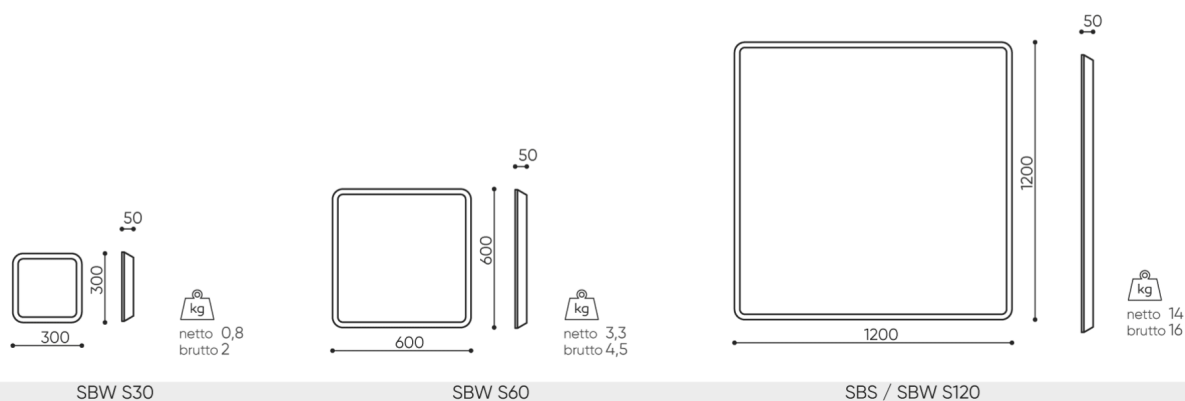

System montażu z podświetleniem

Zawieszki w kolorze czarnym (2szt) dla pojedynczego panelu z dystansem od ściany 20 mm	WD-A1	○
Zawieszki w kolorze czarnym (2szt) dla pojedynczego panelu z dystansem od ściany 50 mm	WD-A2	○

System montażu bez podświetlenia

Zestaw do montażu naściennego		●
-------------------------------	--	---

Oznaczenie nazw

SBW S30	300 x 300 x 50mm
SBW S60	600 x 600 x 50mm
SBW S120	1200 x 1200 x 50mm

wymiary

SBW S

- H** wysokość: wymiar gabarytowy
- W** szerokość gabarytowa
- L** głębokość gabarytowa

Wymiary mają charakter orientacyjny i mogą się różnić w zależności od wybranej konfiguracji produktu. Zawsze spełnione są wymagania normy.