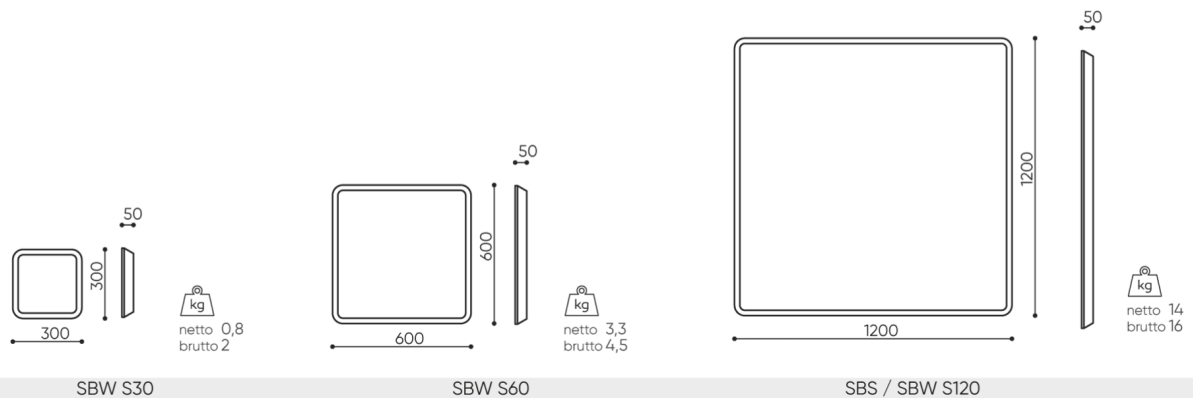

System montażu z podświetleniem

Zawieszki w kolorze czarnym (2szt) dla pojedynczego panelu z dystansem od ściany 20 mm	WD-A1	○
Zawieszki w kolorze czarnym (2szt) dla pojedynczego panelu z dystansem od ściany 50 mm	WD-A2	○

System montażu bez podświetlenia

Zestaw do montażu naściennego		●
-------------------------------	--	---

Oznaczenie nazw

SBW S30	300 x 300 x 50mm
SBW S60	600 x 600 x 50mm
SBW S120	1200 x 1200 x 50mm

wymiary

SBW S

- H** wysokość: wymiar gabarytowy
- W** szerokość gabarytowa
- L** głębokość gabarytowa

Wymiary mają charakter orientacyjny i mogą się różnić w zależności od wybranej konfiguracji produktu. Zawsze spełnione są wymagania normy.