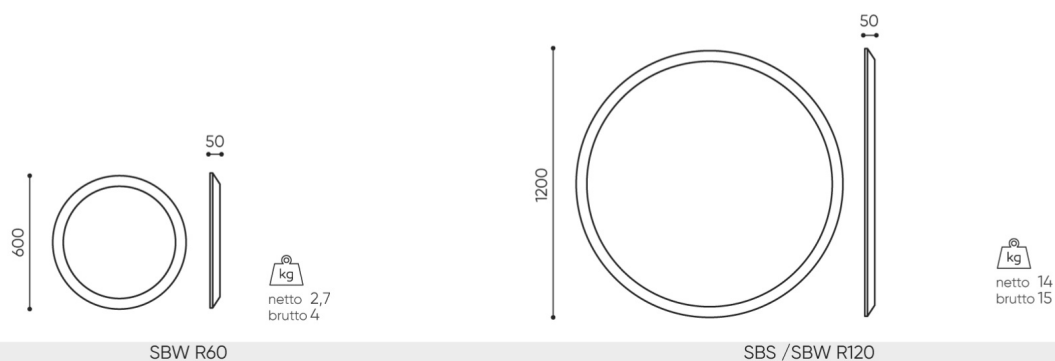

### System montażu z podświetleniem

Zawieszki w kolorze czarnym (2szt) dla pojedynczego panelu z dystansem od ściany 20 mm	WD-A1	○
Zawieszki w kolorze czarnym (2szt) dla pojedynczego panelu z dystansem od ściany 50 mm	WD-A2	○

### System montażu bez podświetlenia

Zestaw do montażu naściennego		●
-------------------------------	--	---

### Oznaczenie nazw

SBW R60	fi 600 x 50mm
SBW R120	fi 1200 x 50mm

# wymiary

SBW R

**H** wysokość: wymiar gabarytowy

**W** szerokość gabarytowa

**L** głębokość gabarytowa

Wymiary mają charakter orientacyjny i mogą się różnić w zależności od wybranej konfiguracji produktu. Zawsze spełnione są wymagania normy.