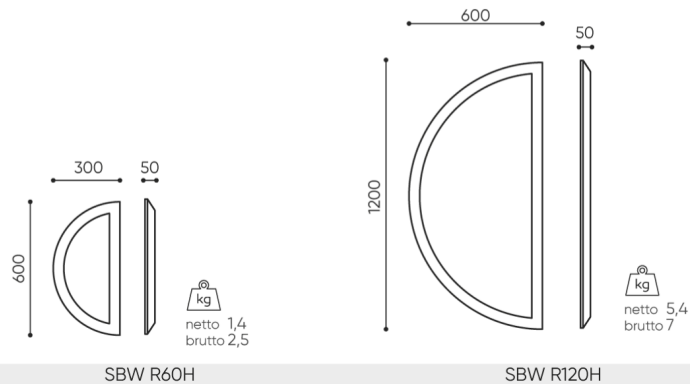

### System montażu z podświetleniem

Zawieszki w kolorze czarnym (2szt) dla pojedynczego panelu z dystansem od ściany 20 mm	WD-A1	○
Zawieszki w kolorze czarnym (2szt) dla pojedynczego panelu z dystansem od ściany 50 mm	WD-A2	○

### System montażu bez podświetlenia

Zestaw do montażu naściennego		●
-------------------------------	--	---

### Oznaczenie nazw

SBW R60H	600 x 300 x 50mm
SBW R120H	1200 x 600 x 50mm

# wymiary

SBW R H

- H** wysokość: wymiar gabarytowy
- W** szerokość gabarytowa
- L** głębokość gabarytowa

Wymiary mają charakter orientacyjny i mogą się różnić w zależności od wybranej konfiguracji produktu. Zawsze spełnione są wymagania normy.