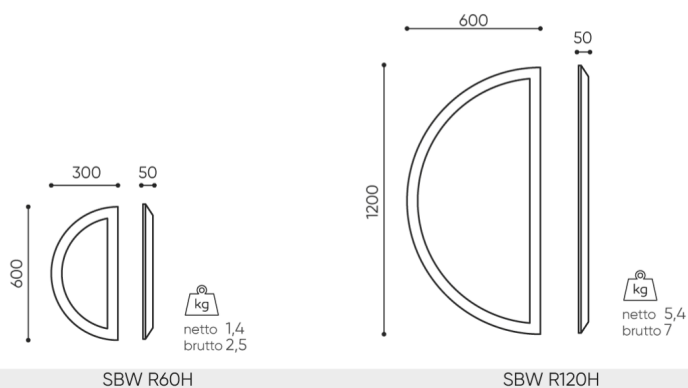

System montażu z podświetleniem

Zawieszki w kolorze czarnym (2szt) dla pojedynczego panelu z dystansem od ściany 20 mm	WD-A1	○
Zawieszki w kolorze czarnym (2szt) dla pojedynczego panelu z dystansem od ściany 50 mm	WD-A2	○

System montażu bez podświetlenia

Zestaw do montażu naściennego		●
-------------------------------	--	---

Oznaczenie nazw

SBW R60H	600 x 300 x 50mm
SBW R120H	1200 x 600 x 50mm

wymiary

SBW R H

- H** wysokość: wymiar gabarytowy
- W** szerokość gabarytowa
- L** głębokość gabarytowa

Wymiary mają charakter orientacyjny i mogą się różnić w zależności od wybranej konfiguracji produktu. Zawsze spełnione są wymagania normy.

materiały dostępne dla kolekcji

1 grupa cenowa	Bond, Fenno, Sawana
2 grupa cenowa	Alpa, Charles, Charles - Studio Design, Cura, Pastel, Roccia
3 grupa cenowa	Ally, Ally-Studio Design, Alpa-Studio Design, Blazer, Cura-Studio Design, Easy , Oceanic, Synergy, Synergy - Studio Design
4 grupa cenowa	Heritage-Studio Design, Oceanic-Studio Design, Remix - Studio Design
5 grupa cenowa	Steelcut Trio 3 - Studio Design