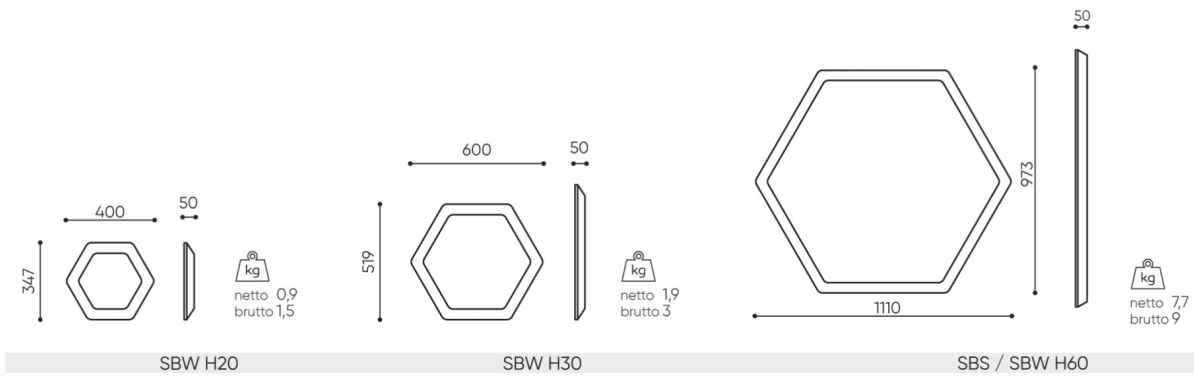

System montażu z podświetleniem

Zawieszki w kolorze czarnym (2szt) dla pojedynczego panelu z dystansem od ściany 20 mm	WD-A1	○
Zawieszki w kolorze czarnym (2szt) dla pojedynczego panelu z dystansem od ściany 50 mm	WD-A2	○

System montażu bez podświetlenia

Zestaw do montażu naściennego		●
-------------------------------	--	---

Oznaczenie nazw

SBW H20	400 x 347 x 50mm
SBW H30	600 x 520 x 50mm
SBW H60	1110 x 970 x 50mm

wymiary

SBW H

H wysokość: wymiar gabarytowy

W szerokość gabarytowa

L głębokość gabarytowa

Wymiary mają charakter orientacyjny i mogą się różnić w zależności od wybranej konfiguracji produktu. Zawsze spełnione są wymagania normy.