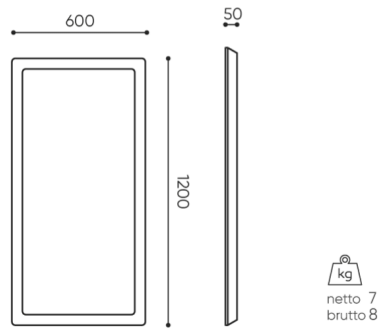

### Sposób montażu

---

- |  |   |
|--|---|
| Zestaw mocowań z 4 linkami o długości 1,5m   | ● |
| Linki montażowe o niestandardowej długości (dopłata każdy dodatkowy 1m linki powyżej 1,5m) | ○ |

# wymiary

## SBS RC120

SBS / SBW RC120

- H** wysokość: wymiar gabarytowy
- W** szerokość gabarytowa
- L** głębokość gabarytowa

Wymiary mają charakter orientacyjny i mogą się różnić w zależności od wybranej konfiguracji produktu. Zawsze spełnione są wymagania normy.