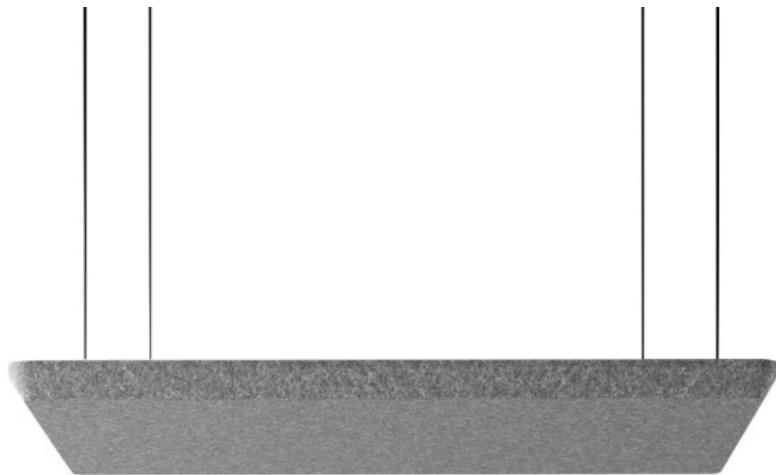

# silent\_block

SBS RC120

: karta produktowa

Nowoczesny design i łatwość montażu umożliwiają kreatywną aranżację przestrzeni bez kompromisów w kwestii parametrów akustycznych. Szeroka gama tkanin obiciowych i mnogość dostępnych kształtów dają nieskończone możliwości tworzenia układów dopasowanych do każdego wnętrza.

## Różnorodność kształtów

Silent Block to akustyczna nowość, dzięki której dobranie odpowiedniego kształtu panela do wnętrza stanie się dziecinnie proste bez rezygowania z doskonałych parametrów akustycznych.

# wymiary