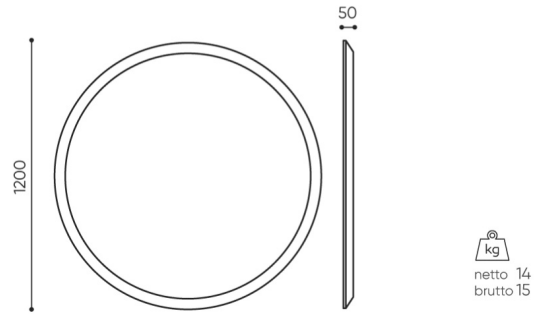

Parametry akustyczne

Wskaźnik pochłaniania dźwięku w wg PN-EN ISO 11654:1999 - **0,9**

Klasa pochłaniania dźwięku wg PN-EN ISO 11654:1999 - **A**

dane techniczne

SBS R120

Standard ●
Opcja ○

Sposób montażu	KOD
Zestaw mocowań z 4 linkami o długości 1,5m	●
Linki montażowe o niestandardowej długości (dopłata każdy dodatkowy 1m linki powyżej 1,5m)*	○

¹ linki można dowolnie dociąć dla uzyskania wymaganej długości

Możliwość wykonania paneli w innym rozmiarze - do indywidualnej wyceny.

wymiary

SBS R120

SBS / SBW R120

- H** wysokość: wymiar gabarytowy
- W** szerokość gabarytowa
- L** głębokość gabarytowa

Wymiary mają charakter orientacyjny i mogą się różnić w zależności od wybranej konfiguracji produktu. Zawsze spełnione są wymagania normy.

materiały dostępne dla kolekcji

1 grupa cenowa	Bond, Fenno, Sawana
2 grupa cenowa	Alaska, Alpa, Charles, Charles - Studio Design, Cura, Era - Studio Design, Pastel, Roccia
3 grupa cenowa	Ally, Ally-Studio Design, Alpa-Studio Design, Blazer, Cura-Studio Design, Cyber SD, Easy SD, Oceanic, Synergy, Synergy - Studio Design
4 grupa cenowa	Heritage-Studio Design, Oceanic-Studio Design, Remix - Studio Design
5 grupa cenowa	Steelcut Trio 3 - Studio Design