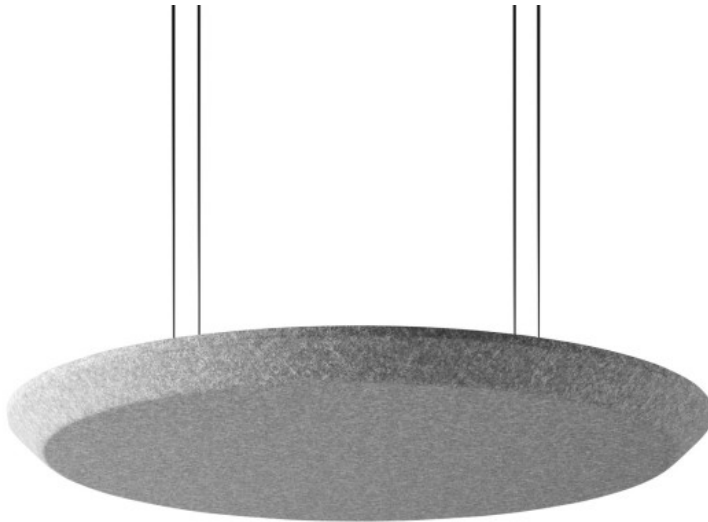

silent_block

SBS R120

: karta produktowa

Nowoczesny design i łatwość montażu umożliwiają kreatywną aranżację przestrzeni bez kompromisów w kwestii parametrów akustycznych. Szeroka gama tkanin obiciowych i mnogość dostępnych kształtów dają nieskończone możliwości tworzenia układów dopasowanych do każdego wnętrza.

design:
Bejot Development Team

Strona produktu
[link do strony](#)

bejot:

zalety kolekcji

Różnorodność kształtów

Silent Block to akustyczna nowość, dzięki której dobranie odpowiedniego kształtu panela do wnętrza stanie się dziecinnie proste bez rezygowania z doskonałych parametrów akustycznych.

Lekkość paneli

Lekkość paneli sprawia, że idealnie sprawdzą się nie tylko jako panele naścienne, lecz również sufitowe i pozwolą Ci na stworzenie niezliczonej ilości kreatywnych układów. Zaszalej z formą z Silent Block i pokaż, że akustyka nie musi być nudna.

¹ linki można dowolnie dociąć dla uzyskania wymaganej długości

Możliwość wykonania paneli w innym rozmiarze - do indywidualnej wyceny.

wymiary

SBS R120

SBS / SBW R120

- H** wysokość: wymiar gabarytowy
- W** szerokość gabarytowa
- L** głębokość gabarytowa