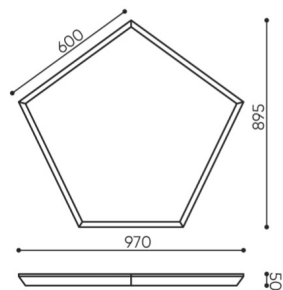

Parametry akustyczne

Wskaźnik pochłaniania dźwięku w wg PN-EN ISO 11654:1999 - **0,9**

Klasa pochłaniania dźwięku wg PN-EN ISO 11654:1999 - **A**

dane techniczne

SBS P60

Standard ●
Opcja ○

Sposób montażu	KOD
Zestaw mocowań z 4 linkami o długości 1,5m	●
Linki montażowe o niestandardowej długości (dopłata każdy dodatkowy 1m linki powyżej 1,5m)*	○

¹ linki można dowolnie dociąć dla uzyskania wymaganej długości.

Możliwość wykonania paneli w innym rozmiarze - do indywidualnej wyceny.

wymiary

SBS P60

SBS / SBW P60

kg
netto 18
brutto 19

SBS / SBW P105

kg
netto 8,7
brutto 10

- H** wysokość: wymiar gabarytowy
- W** szerokość gabarytowa
- L** głębokość gabarytowa

Wymiary mają charakter orientacyjny i mogą się różnić w zależności od wybranej konfiguracji produktu. Zawsze spełnione są wymagania normy.