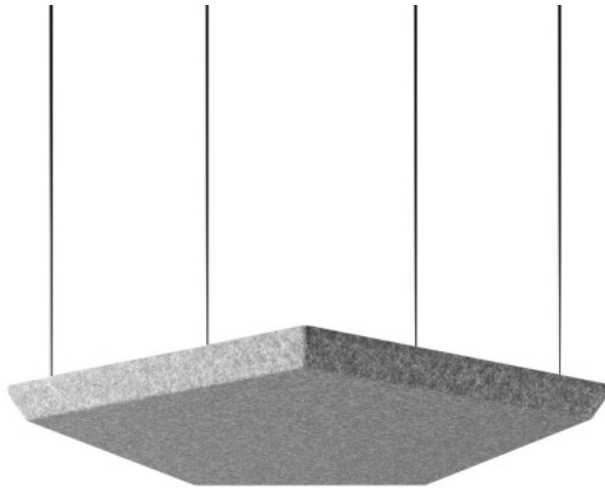

# silent\_block

SBS P60

: karta produktowa

Nowoczesny design i łatwość montażu umożliwiają kreatywną aranżację przestrzeni bez kompromisów w kwestii parametrów akustycznych. Szeroka gama tkanin obiciowych i mnogość dostępnych kształtów dają nieskończone możliwości tworzenia układów dopasowanych do każdego wnętrza.

## Różnorodność kształtów

Silent Block to akustyczna nowość, dzięki której dobranie odpowiedniego kształtu panela do wnętrza stanie się dziecinnie proste bez rezygnowania z doskonałych parametrów akustycznych.