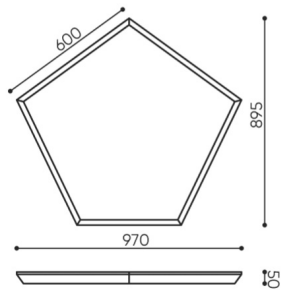

<sup>1</sup> linki można dowolnie dociąć dla uzyskania wymaganej długości.

Możliwość wykonania paneli w innym rozmiarze - do indywidualnej wyceny.

# wymiary

SBS P60

SBS / SBW P60

kg  
netto 18  
brutto 19

SBS / SBW P105

kg  
netto 8,7  
brutto 10

- H** wysokość: wymiar gabarytowy
- W** szerokość gabarytowa
- L** głębokość gabarytowa

Wymiary mają charakter orientacyjny i mogą się różnić w zależności od wybranej konfiguracji produktu. Zawsze spełnione są wymagania normy.