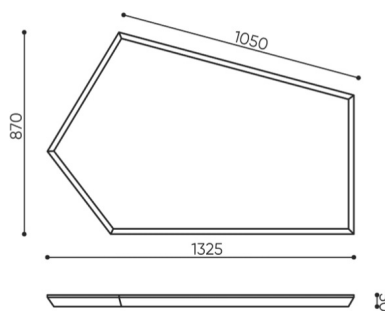

¹ linki można dowolnie dociąć dla uzyskania wymaganej długości.

Możliwość wykonania paneli w innym rozmiarze - do indywidualnej wyceny.

wymiary

SBS P60

SBS / SBW P60

kg
netto 18
brutto 19

SBS / SBW P105

kg
netto 8,7
brutto 10

- H** wysokość: wymiar gabarytowy
- W** szerokość gabarytowa
- L** głębokość gabarytowa

Wymiary mają charakter orientacyjny i mogą się różnić w zależności od wybranej konfiguracji produktu. Zawsze spełnione są wymagania normy.