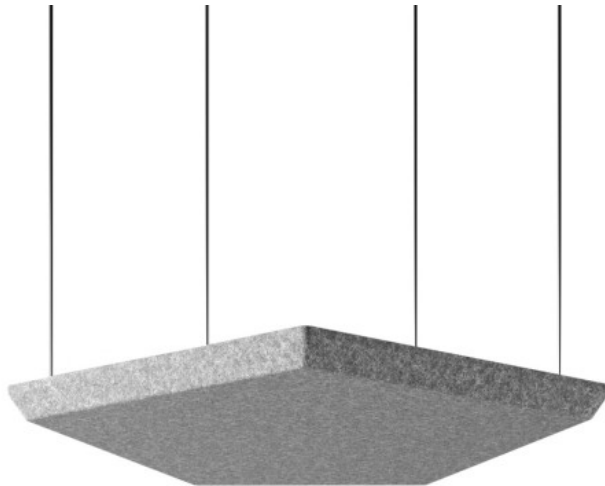

silent_block

SBS P60

: karta produktowa

Nowoczesny design i łatwość montażu umożliwiają kreatywną aranżację przestrzeni bez kompromisów w kwestii parametrów akustycznych. Szeroka gama tkanin obiciowych i mnogość dostępnych kształtów dają nieskończone możliwości tworzenia układów dopasowanych do każdego wnętrza.

design:
Bejot Development Team

Strona produktu
[link do strony](#)

bejot:

zalety kolekcji

Różnorodność kształtów

Silent Block to akustyczna nowość, dzięki której dobranie odpowiedniego kształtu panela do wnętrza stanie się dziecinnie proste bez rezygnowania z doskonałych parametrów akustycznych.

Lekkość paneli

Lekkość paneli sprawia, że idealnie sprawdzą się nie tylko jako panele naścienne, lecz również sufitowe i pozwolą Ci na stworzenie niezliczonej ilości kreatywnych układów. Zaszalej z formą z Silent Block i pokaż, że akustyka nie musi być nudna.

¹ linki można dowolnie dociąć dla uzyskania wymaganej długości.

Możliwość wykonania paneli w innym rozmiarze - do indywidualnej wyceny.

wymiary

SBS P60

SBS / SBW P60

kg
netto 18
brutto 19

SBS / SBW P105

kg
netto 8,7
brutto 10