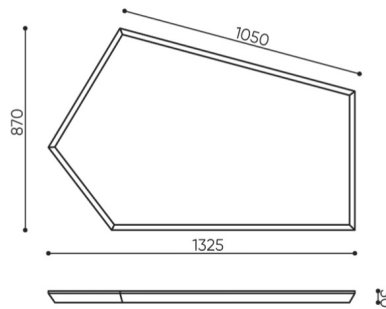

<sup>1</sup> linki można dowolnie dociąć dla uzyskania wymaganej długości.

Możliwość wykonania paneli w innym rozmiarze - do indywidualnej wyceny.

# wymiary

SBS P60

SBS / SBW P60

kg  
netto 18  
brutto 19

SBS / SBW P105

kg  
netto 8,7  
brutto 10

- H** wysokość: wymiar gabarytowy
- W** szerokość gabarytowa
- L** głębokość gabarytowa

Wymiary mają charakter orientacyjny i mogą się różnić w zależności od wybranej konfiguracji produktu. Zawsze spełnione są wymagania normy.