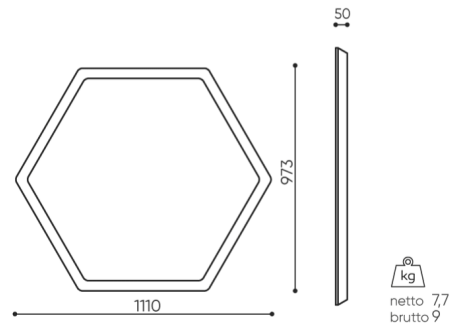

Zestaw mocowań z 4 linkami o długości 1,5m

●

Linki montażowe o niestandardowej długości (dopłata każdy dodatkowy 1m linki powyżej 1,5m)*

○

¹ linki można dowolnie dociąć dla uzyskania wymaganej długości

Możliwość wykonania paneli w innym rozmiarze - do indywidualnej wyceny.

wymiary

SBS H60

SBS / SBW H60

- H** wysokość: wymiar gabarytowy
- W** szerokość gabarytowa
- L** głębokość gabarytowa

Wymiary mają charakter orientacyjny i mogą się różnić w zależności od wybranej konfiguracji produktu. Zawsze spełnione są wymagania normy.