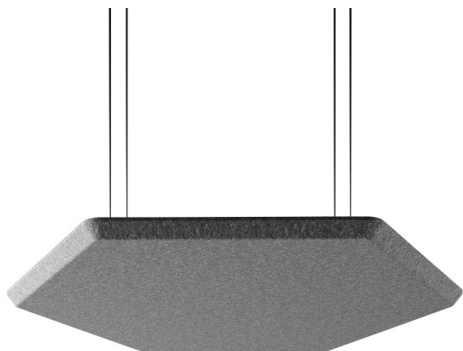

design:
Bejot Development Team

Strona produktu
[link do strony](#)

bejot:

zalety kolekcji

Różnorodność kształtów

Silent Block to akustyczna nowość, dzięki której dobranie odpowiedniego kształtu panela do wnętrza stanie się dziecinnie proste bez rezygnowania z doskonałych parametrów akustycznych.

Zestaw mocowań z 4 linkami o długości 1,5m

●

Linki montażowe o niestandardowej długości (dopłata każdy dodatkowy 1m linki powyżej 1,5m)*

○

¹ linki można dowolnie dociąć dla uzyskania wymaganej długości

Możliwość wykonania paneli w innym rozmiarze - do indywidualnej wyceny.

wymiary

SBS H60

SBS / SBW H60

- H** wysokość: wymiar gabarytowy
- W** szerokość gabarytowa
- L** głębokość gabarytowa

Wymiary mają charakter orientacyjny i mogą się różnić w zależności od wybranej konfiguracji produktu. Zawsze spełnione są wymagania normy.

bejot:silent_block

materiały dostępne dla kolekcji

1 grupa cenowa	Bond, Fenno, Sawana
2 grupa cenowa	Alpa, Charles, Charles - Studio Design, Cura, Era - Studio Design, Pastel, Roccia
3 grupa cenowa	Ally, Ally-Studio Design, Alpa-Studio Design, Blazer, Cura-Studio Design, Easy , Oceanic, Synergy, Synergy - Studio Design
4 grupa cenowa	Heritage-Studio Design, Oceanic-Studio Design, Remix - Studio Design
5 grupa cenowa	Steelcut Trio 3 - Studio Design