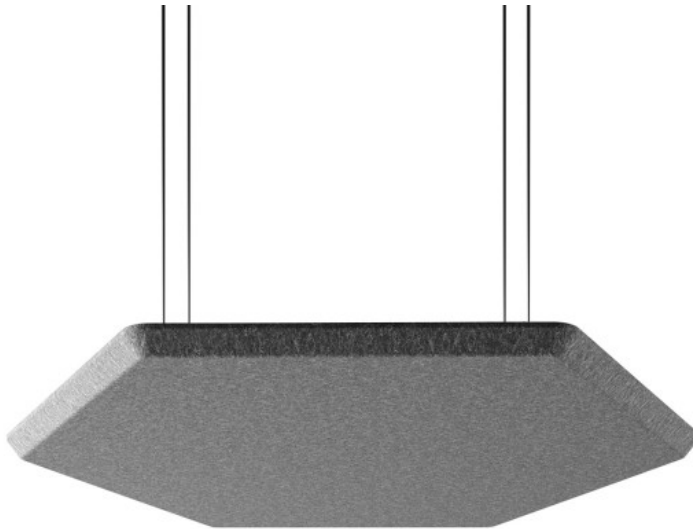

silent_block

SBS H60

: karta produktowa

Nowoczesny design i łatwość montażu umożliwiają kreatywną aranżację przestrzeni bez kompromisów w kwestii parametrów akustycznych. Szeroka gama tkanin obiciowych i mnogość dostępnych kształtów dają nieskończone możliwości tworzenia układów dopasowanych do każdego wnętrza.

design:
Bejot Development Team

Strona produktu
[link do strony](#)

bejot:

zalety kolekcji

Różnorodność kształtów

Silent Block to akustyczna nowość, dzięki której dobranie odpowiedniego kształtu panela do wnętrza stanie się dziecinnie proste bez rezygnowania z doskonałych parametrów akustycznych.

Lekkość paneli

Lekkość paneli sprawia, że idealnie sprawdzą się nie tylko jako panele naścienne, lecz również sufitowe i pozwolą Ci na stworzenie niezliczonej ilości kreatywnych układów. Zaszalej z formą z Silent Block i pokaż, że akustyka nie musi być nudna.

wymiary

SBS H60

SBS / SBW H60

- H** wysokość: wymiar gabarytowy
- W** szerokość gabarytowa
- L** głębokość gabarytowa

Wymiary mają charakter orientacyjny i mogą się różnić w zależności od wybranej konfiguracji produktu. Zawsze spełnione są wymagania normy.