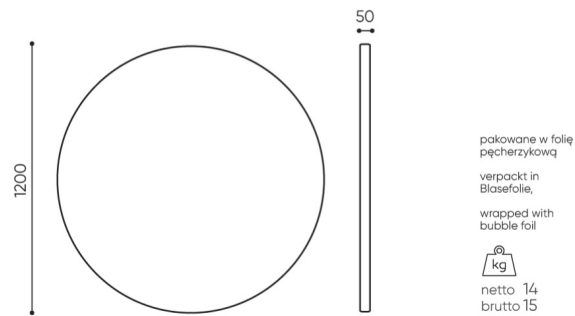

Parametry akustyczne

Wskaźnik pochłaniania dźwięku w wg PN-EN ISO 11654:1999 - **0,9**
Klasa pochłaniania dźwięku wg PN-EN ISO 11654:1999 - **A**

dane techniczne

SV PSFD12

Standard ●
Opcja ○

Sposób montażu	KOD
Zestaw mocowań z 4 linkami o długości 1,5m	●
Linki montażowe o niestandardowej długości (dopłata każdy dodatkowy 1m linki powyżej 1,5m)*	○

* Linki można dowolnie dociąć dla uzyskania wymaganej długości

wymiary

SV PSFD12

SV PSFD12

- H** wysokość: wymiar gabarytowy
- W** szerokość gabarytowa
- L** głębokość gabarytowa

Wymiary mają charakter orientacyjny i mogą się różnić w zależności od wybranej konfiguracji produktu. Zawsze spełnione są wymagania normy.