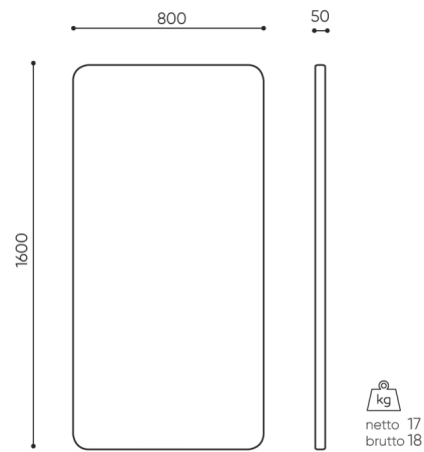

## dane techniczne

SV PSF16

Standard ●  
Opcja ○

Sposób montażu	KOD
Zestaw mocowań z 4 linkami o długości 1,5m	●
Linki montażowe o niestandardowej długości (dopłata każdy dodatkowy 1m linki powyżej 1,5m)*	○

\* Linki można dowolnie dociąć dla uzyskania wymaganej długości

# wymiary

SV PSF16

SV PSF16

- H** wysokość: wymiar gabarytowy
- W** szerokość gabarytowa
- L** głębokość gabarytowa

Wymiary mają charakter orientacyjny i mogą się różnić w zależności od wybranej konfiguracji produktu. Zawsze spełnione są wymogi normy.