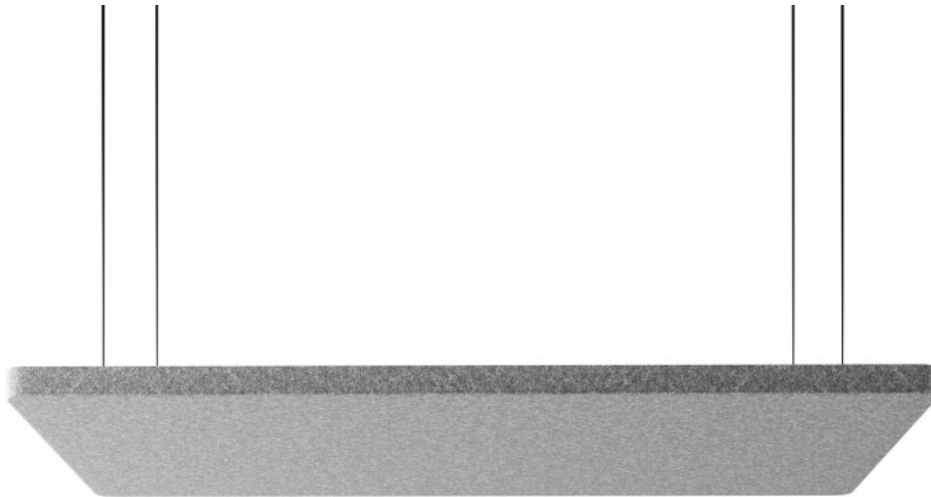

selva

SV PSF16

: karta produktowa

Panele i ekrany akustyczne, które skutecznie redukują hałas i poprawiają komfort pracy w przestrzeniach biurowych typu open-space. Zaprojektowane zostały z myślą o pochłanianiu dźwięków wytwarzanych przez głośne sprzęty biurowe oraz rozmowy współpracowników, zapewniając tym samym większą prywatność i możliwość skupienia.

design:
Ronald Straubel

Strona produktu
[link do strony](#)

bejot: