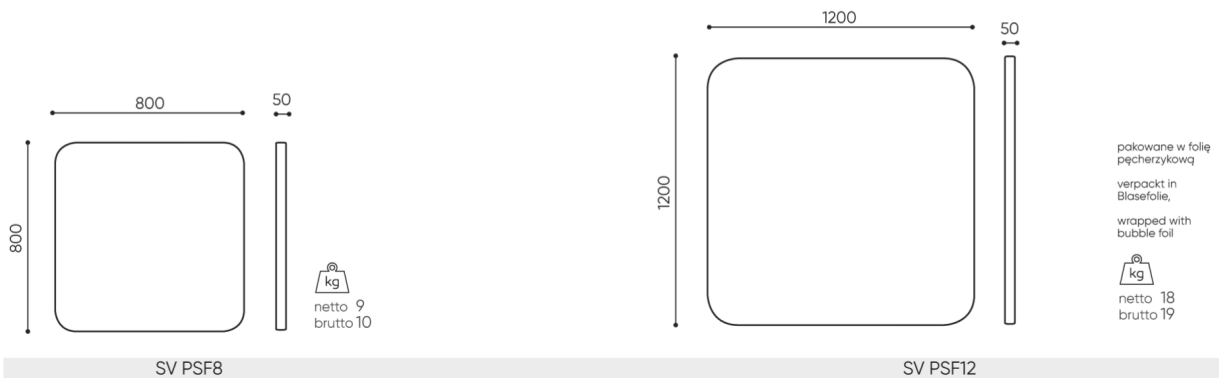

Parametry akustyczne

Wskaźnik pochłaniania dźwięku w wg PN-EN ISO 11654:1999 - **0,9**
Klasa pochłaniania dźwięku wg PN-EN ISO 11654:1999 - **A**

dane techniczne

SV PSF 8/12

Standard ●
Opcja ○

Sposób montażu	KOD
Zestaw mocowań z 4 linkami o długości 1,5m	●
Linki montażowe o niestandardowej długości (dopłata każdy dodatkowy 1m linki powyżej 1,5m)*	○

* Linki można dowolnie dociąć dla uzyskania wymaganej długości

wymiary

SV PSF 8/12

- H** wysokość: wymiar gabarytowy
- W** szerokość gabarytowa
- L** głębokość gabarytowa

Wymiary mają charakter orientacyjny i mogą się różnić w zależności od wybranej konfiguracji produktu. Zawsze spełnione są wymagania normy.