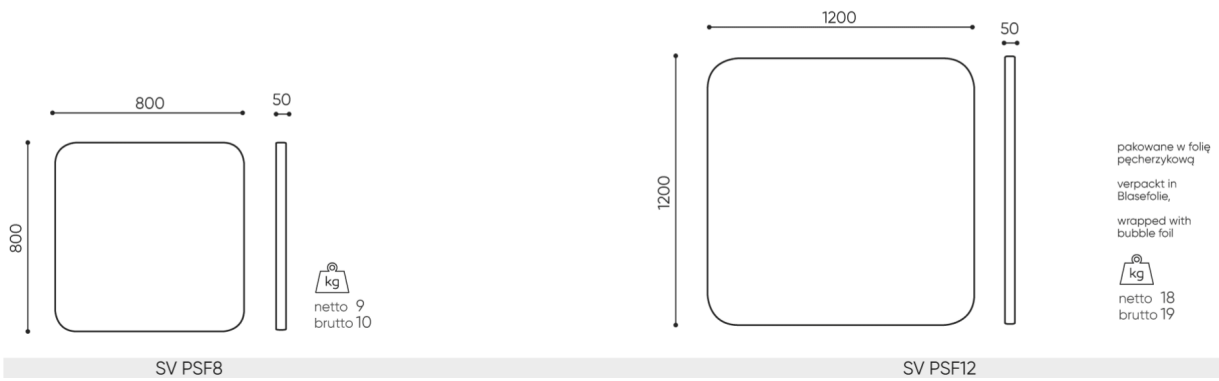

## dane techniczne

SV PSF 8/12

Standard ●  
Opcja ○

Sposób montażu	KOD
Zestaw mocowań z 4 linkami o długości 1,5m	●
Linki montażowe o niestandardowej długości (dopłata każdy dodatkowy 1m linki powyżej 1,5m)*	○

\* Linki można dowolnie dociąć dla uzyskania wymaganej długości

# wymiary

## SV PSF 8/12

- H** wysokość: wymiar gabarytowy
- W** szerokość gabarytowa
- L** głębokość gabarytowa

Wymiary mają charakter orientacyjny i mogą się różnić w zależności od wybranej konfiguracji produktu. Zawsze spełnione są wymagania normy.