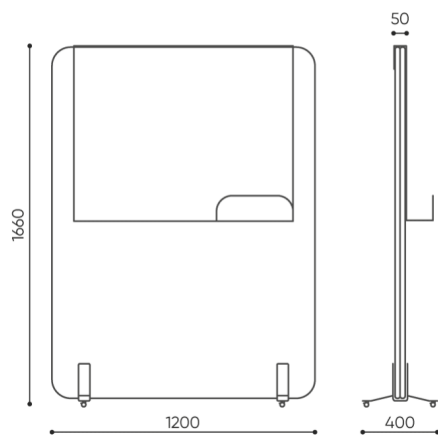

KOD

2 podstawy z dwoma ramionami i miękkimi kółkami z hamulcem, malowane proszkowo

BCW

Tablica

KOD

Tablica magnetyczna suchos cieralna malowana proszkowo na kolor biały lub czarny połysk

SV O MBL

wymiary

SV mobile board

SV SC1200 + BCW + SV O MBL

- H** wysokość: wymiar gabarytowy
- W** szerokość gabarytowa
- L** głębokość gabarytowa

Wymiary mają charakter orientacyjny i mogą się różnić w zależności od wybranej konfiguracji produktu. Zawsze spełnione są wymagania normy.