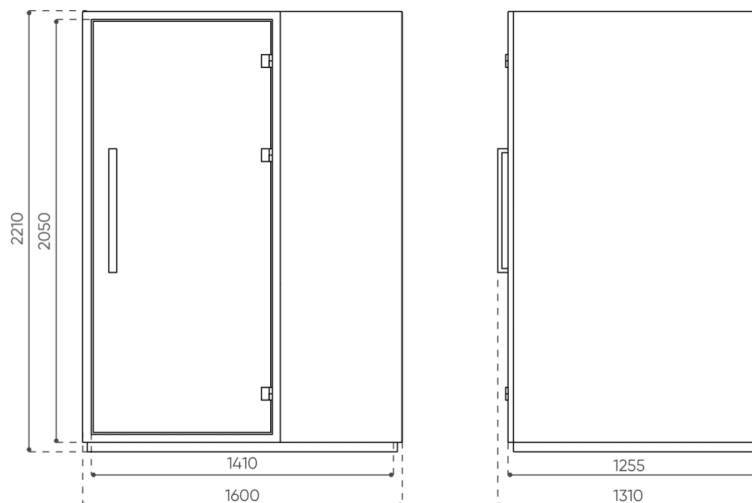

design:
Bejot Development Team

Strona produktu
[link do strony](#)

bejot:

zalety kolekcji

miejsce spotkań i pracy

Quadra:workplace_box jest dostępna w dwóch opcjach: jako indywidualne stanowisko pracy z biurkiem lub miejsce spotkań dla dwóch osób. Model przeznaczony do pracy występuje z blatem standardowym lub z regulacją wysokości.

Mediaport montowany do blatu

Mediaport okrągły PIX - 1 gniazdo napięciowe 230 V	E1V	●
Mediaport okrągły PIX - 2 x ładowarka USB	M1CC	○
Ładowarka indukcyjna	IC	○

Wyposażenie dodatkowe

6 lampek sprzężonych z czujką ruchu (zasilanych sieciowo 12V)		●
Regulacja oświetlenia i wentylacji: potencjometry (pokrętła)		●
Przygotowanie do montażu TV 32 cale: przelotka, przepust kablowy	TP	○
Mediaport - 1 gniazdo napięciowe 230V + 1 x HDMI + 2 x ładowarka USB	E3VHCC	
Oczyszczacz powietrza (wydajność do 6,5 m ³ /h) - więcej informacji	DIS	○
Lampa punktowa LED-120lm (kolor czarny)	LM	○

wymiary

QD WPB

QD WPB

bejot:quadra:booths

QD WPB OR

QD WPB HR

Wymiary mają charakter orientacyjny i mogą się różnić w zależności od wybranej konfiguracji produktu. Zawsze spełnione są wymagania normy.

materiały dostępne dla kolekcji