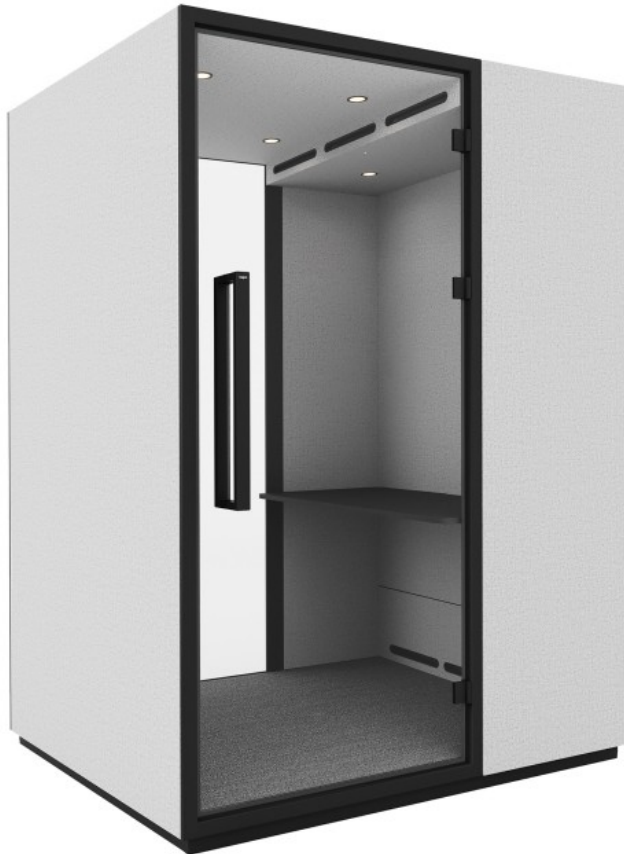

quadra:booths

QD WPB

: karta produktowa

W biurach typu open space pracownicy zmagają się z hałasem, szukając cichego miejsca do prowadzenia rozmów telefonicznych lub indywidualnej pracy. Budki akustyczne Quadra zapewniają ciszę oraz możliwość odizolowania od otoczenia, tym samym gwarantując komfort, dyskrecję i większą wydajność pracy.

design:
Bejot Development Team

Strona produktu
[link do strony](#)

bejot:

zalety kolekcji

miejsce spotkań i pracy

Quadra:workplace_box jest dostępna w dwóch opcjach: jako indywidualne stanowisko pracy z biurkiem lub miejsce spotkań dla dwóch osób. Model przeznaczony do pracy występuje z blatem standardowym lub z regulacją wysokości.

dopasowane do potrzeb

Budki akustyczne Quadra oferują wiele dodatkowych opcji wyposażenia, takich jak: ładowarka indukcyjna, podstawa pod telefon, czy lampka punktowa.

W budkach Quadra:workplace_box istnieje również możliwość montażu telewizora.

dane techniczne

QD WPB

Standard ●
Opcja ○

Konstrukcja

Rama metalowa malowana proszkowo kolory (struktura): biały, czarny, grafit 7024S	●
System wentylacji sprzężony z czujką ruchu. Kratki wentylacyjne w kolorze czarnym	●
Uszczelki akustyczne	●
Wbudowane kółka transportowe ułatwiające przestawienie budki	○