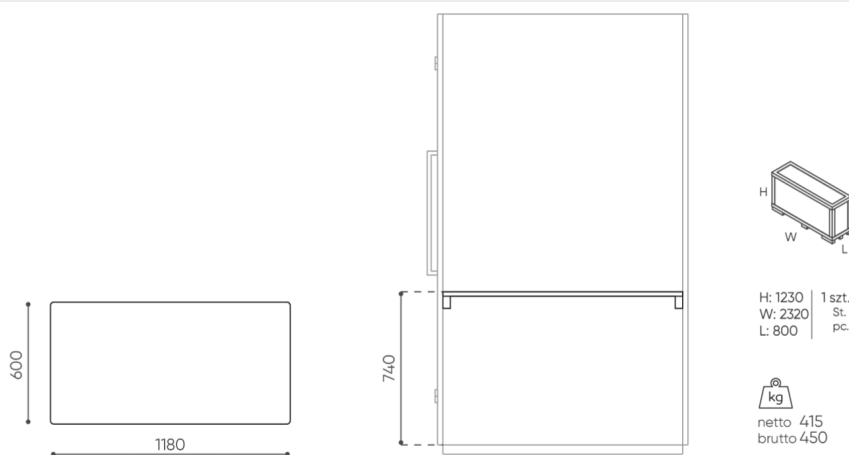

design:
Bejot Development Team

Strona produktu
[link do strony](#)

bejot:

zalety kolekcji

miejsce spotkań i pracy

Quadra:workplace_box jest dostępna w dwóch opcjach: jako indywidualne stanowisko pracy z biurkiem lub miejsce spotkań dla dwóch osób. Model przeznaczony do pracy występuje z blatem standardowym lub z regulacją wysokości.

Opis

Kod

Budka akustyczna 2 osobowa	QD WPB 2
Budka akustyczna 1 osobowa, z miejscem do pracy (blat bez regulacji wysokości)	QD WPB 0R
Budka akustyczna 1 osobowa z miejscem do pracy (blat z regulacją wysokości)	QD WPB HR

wymiary

QD WPB

QD WPB

bejot:quadra:booths

QD WPB OR

QD WPB HR

Wymiary mają charakter orientacyjny i mogą się różnić w zależności od wybranej konfiguracji produktu. Zawsze spełnione są wymagania normy.

materiały dostępne dla kolekcji