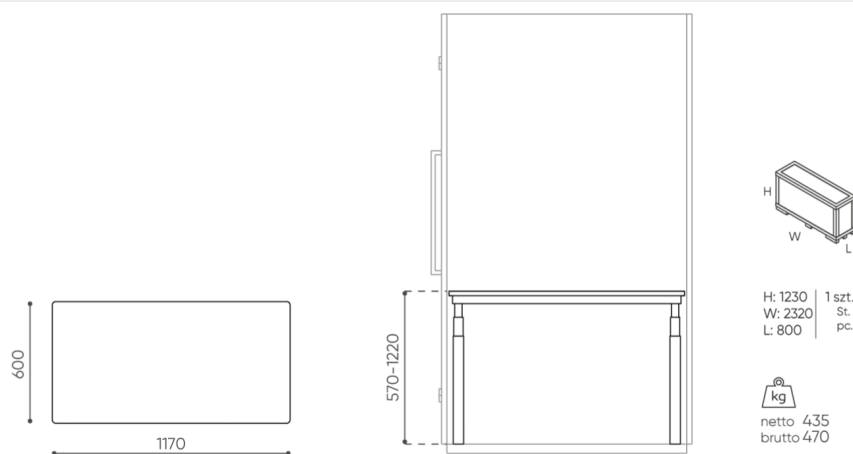

design:
Bejot Development Team

Strona produktu
[link do strony](#)

bejot:

zalety kolekcji

miejsce spotkań i pracy

Quadra:workplace_box jest dostępna w dwóch opcjach: jako indywidualne stanowisko pracy z biurkiem lub miejsce spotkań dla dwóch osób. Model przeznaczony do pracy występuje z blatem standardowym lub z regulacją wysokości.

wymiary

QD WPB

QD WPB

bejot:quadra:booths

QD WPB OR

QD WPB HR

Wymiary mają charakter orientacyjny i mogą się różnić w zależności od wybranej konfiguracji produktu. Zawsze spełnione są wymagania normy.

materiały dostępne dla kolekcji