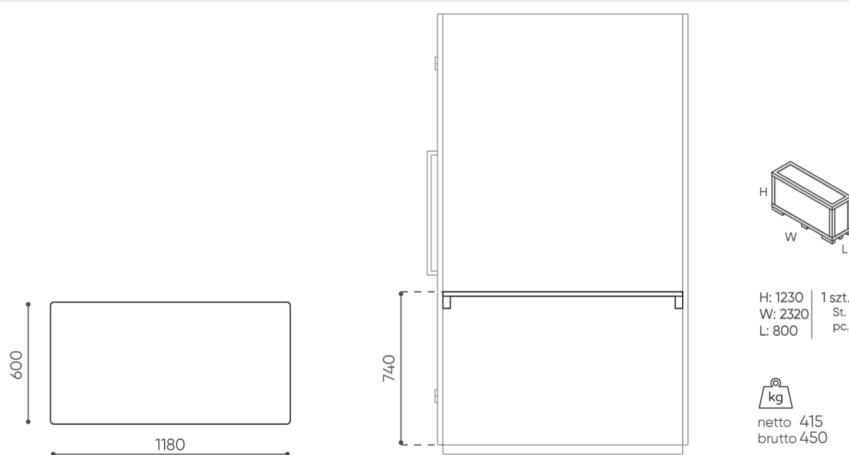

wymiary

QD WPB

bejot:quadra:booths

QD WPB OR

Wymiary mają charakter orientacyjny i mogą się różnić w zależności od wybranej konfiguracji produktu. Zawsze spełnione są wymagania normy.