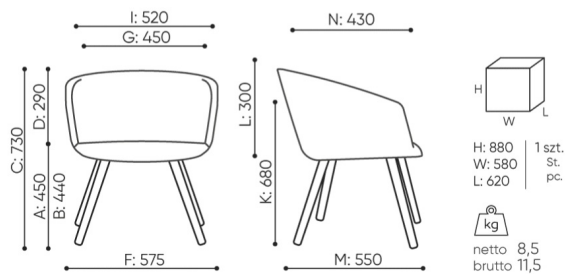

Dzięki nowym rozmiarom, fotel zajmuje mniej miejsca, jest lżejszy, a przez to bardziej mobilny. Ox:co small to doskonały balans między designem, funkcjonalnością a ceną.

bejot:ox:co_small

dane techniczne

OX S W 740

OX S W 740

- A** wysokość siedziska: wymiar gabarytowy
- B** wysokość siedziska: pomiar zgodny z norma PN EN 1335-1
- C** wysokość fotela
- D** wysokość oparcia
- F** szerokość gabarytowa fotela/ krzyżaka
- G** szerokość siedziska
- H** szerokość oparcia
- I** szerokość między podłokietnikami
- K** wysokość od podłogi do podłokietnika
- L** długość oparcia
- M** głębokość gabarytowa fotela
- N** głębokość siedziska