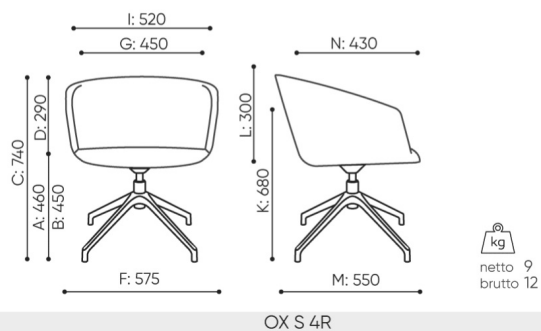

Dzięki nowym rozmiarom, fotel zajmuje mniej miejsca, jest lżejszy, a przez to bardziej mobilny. Ox:co small to doskonały balans między designem, funkcjonalnością a ceną.

bejot:ox:co_small

dane techniczne

TF

○

wymiary

OX S 4R

- A wysokość siedziska: wymiar gabarytowy
- B wysokość siedziska: pomiar zgodny z norma PN EN 1335-1
- C wysokość fotela
- D wysokość oparcia
- F szerokość gabarytowa fotela/ krzyżaka
- G szerokość siedziska
- H szerokość oparcia
- I szerokość między podłokietnikami
- K wysokość od podłogi do podłokietnika
- L długość oparcia
- M głębokość gabarytowa fotela
- N głębokość siedziska