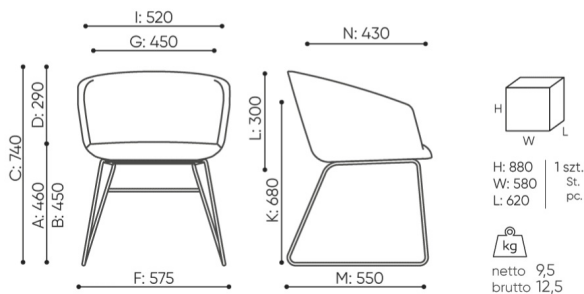

wymiary

OX S 270

OX S 270

- **A** wysokość siedziska: wymiar gabarytowy
- **B** wysokość siedziska: pomiar zgodny z norma PN EN 1335-1
- **C** wysokość fotela
- **D** wysokość oparcia
- **F** szerokość gabarytowa fotela/ krzyżaka
- **G** szerokość siedziska
- **H** szerokość oparcia
- **I** szerokość między podłokietnikami
- **K** wysokość od podłogi do podłokietnika
- **L** długość oparcia
- **M** głębokość gabarytowa fotela
- **N** głębokość siedziska

Wymiary mają charakter orientacyjny i mogą się różnić w zależności od wybranej konfiguracji produktu. Zawsze spełnione są wymogi normy.