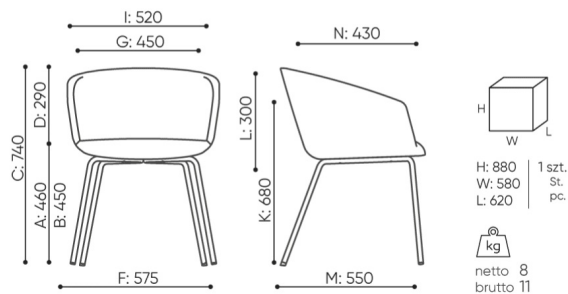

# wymiary

## OX S 215

OX S 215

- A wysokość siedziska: wymiar gabarytowy
- B wysokość siedziska: pomiar zgodny z norma PN EN 1335-1
- C wysokość fotela
- D wysokość oparcia
- F szerokość gabarytowa fotela/ krzyżaka
- G szerokość siedziska
- H szerokość oparcia
- I szerokość między podłokietnikami
- K wysokość od podłogi do podłokietnika
- L długość oparcia
- M głębokość gabarytowa fotela
- N głębokość siedziska