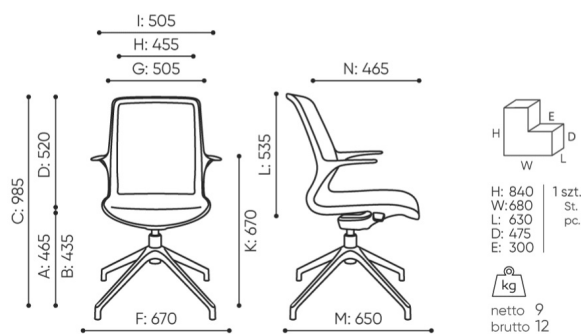

wymiary

OV 4R black

OV 4R

- A wysokość siedziska: wymiar gabarytowy
- B wysokość siedziska: pomiar zgodny z norma PN EN 1335-1
- C wysokość fotela
- D wysokość oparcia
- F szerokość gabarytowa fotela/ krzyżaka
- G szerokość siedziska
- H szerokość oparcia
- I szerokość między podłokietnikami
- K wysokość od podłogi do podłokietnika
- L długość oparcia
- M głębokość gabarytowa fotela
- N głębokość siedziska

Wymiary mają charakter orientacyjny i mogą się różnić w zależności od wybranej konfiguracji produktu. Zawsze spełnione są wymagania normy.