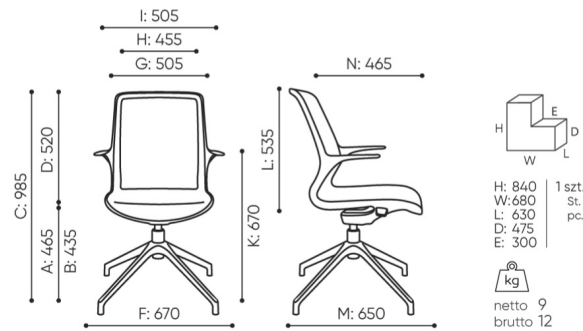

siatka
jasnoszara

siatka
czarna

bejot:ovidio

dane techniczne

OV 4R black

Standard
Opcja

Mechanizm	KOD	
Mechanizm kołyskowy (w kolorze ramki) z blokadą oparcia w 1 położeniu	OV	<input checked="" type="radio"/>
Kubełek	KOD	
Siatka czarna	MOBL	<input checked="" type="radio"/>
Siatka jasnoszara	MOLG	<input type="radio"/>
Podstawa	KOD	
Krzyżak 4-ramienny aluminium polerowane (efekt chrom) Ø700	38	<input checked="" type="radio"/>
Krzyżak 4-ramienny aluminiowy, malowany proszkowo(kolorystyka wg wzornika Bejot) Ø700	39	<input type="radio"/>
Podłokietniki	KOD	
Podłokietniki stałe, nieregulowane		<input checked="" type="radio"/>
Stopki	KOD	
Stopki na podłogi ceramiczne, betonowe i wykładziny	TK	<input checked="" type="radio"/>
Stopki filcowe na podłogi drewniane i panele	TF	<input type="radio"/>
Kolorystyka	KOD	
OV 4R black - ramka, mechanizm i podłokietniki w kolorze czarnym	BLACK	

wymiary

OV 4R black

OV 4R

- A wysokość siedziska: wymiar gabarytowy
- B wysokość siedziska: pomiar zgodny z norma PN EN 1335-1
- C wysokość fotela
- D wysokość oparcia
- F szerokość gabarytowa fotela/ krzyżaka
- G szerokość siedziska
- H szerokość oparcia
- I szerokość między podłokietnikami
- K wysokość od podłogi do podłokietnika
- L długość oparcia
- M głębokość gabarytowa fotela
- N głębokość siedziska

Wymiary mają charakter orientacyjny i mogą się różnić w zależności od wybranej konfiguracji produktu. Zawsze spełnione są wymagania normy.

materiały dostępne dla kolekcji

2 grupa cenowa

Alaska

Membrany

Siatka O