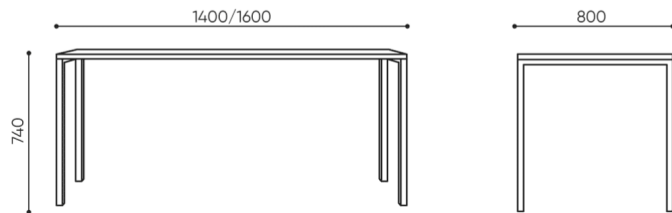

wymiary

OT 4L

1400	1600	
H: 160	H: 160	1 szt.
W: 1500	W: 1600	St.
L: 820	L: 820	pc.

netto	30	33
brutto	35	38

OT 4L

- **H** wysokość: wymiar gabarytowy
- **W** szerokość gabarytowa
- **L** głębokość gabarytowa

Wymiary mają charakter orientacyjny i mogą się różnić w zależności od wybranej konfiguracji produktu. Zawsze spełnione są wymogi normy.