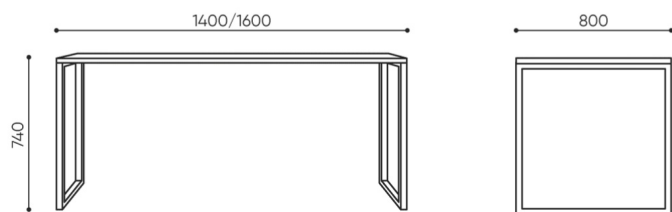

wymiary

OT 2Q

1400	1600	
H: 160	H: 160	1 szt.
W: 1500	W: 1600	St.
L: 820	L: 820	pc.

netto	33	36
brutto	38	41

OT 2Q

- **H** wysokość: wymiar gabarytowy
- **W** szerokość gabarytowa
- **L** głębokość gabarytowa

Wymiary mają charakter orientacyjny i mogą się różnić w zależności od wybranej konfiguracji produktu. Zawsze spełnione są wymagania normy.