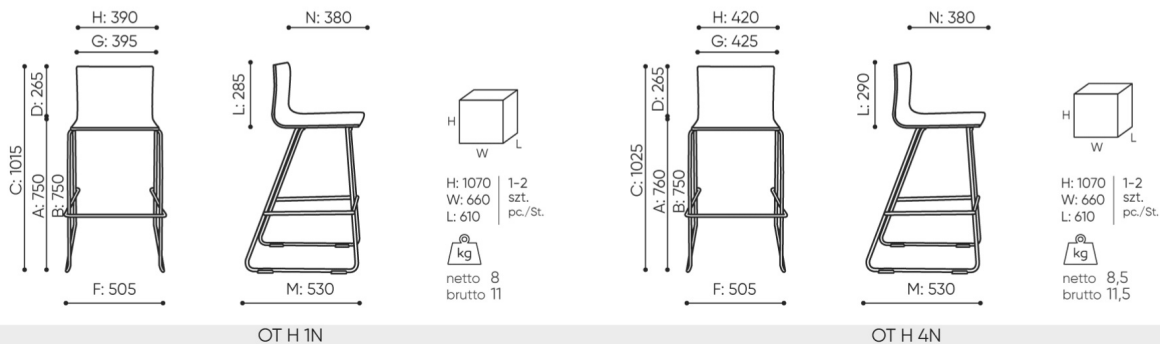

wymiary

OT H

bejot:orte