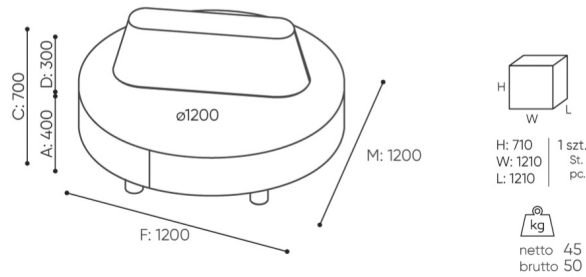

wymiary

NB PO12

NB PO12

- A wysokość siedziska: wymiar gabarytowy
- B wysokość siedziska
- C wysokość : wymiar gabarytowy
- D wysokość oparcia
- F szerokość gabarytowa
- G szerokość siedziska
- H szerokość oparcia
- K wysokość od podłogi do podłokietnika
- M głębokość gabarytowa
- N głębokość siedziska

Wymiary mają charakter orientacyjny i mogą się różnić w zależności od wybranej konfiguracji produktu. Zawsze spełnione są wymagania normy.