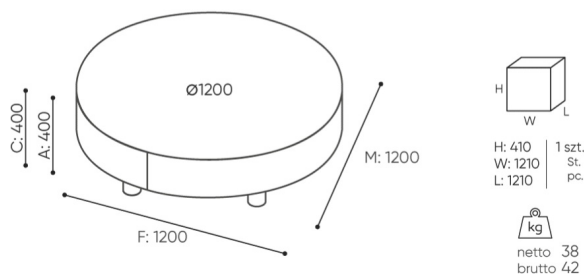

Mediaport

Mediaport okrągły PIX (czarny-B) - 1 gniazdo napięciowe 230 V	E1V	○
Mediaport okrągły PIX (czarny-B) - 2 x ładowarka USB	M1CC	○

Tapicerowanie

Dla wersji z oparciem możliwość wykonania w 2 kolorach w ramach tej samej tapicerki (1 kolor - siedzisko/ 2 kolor - oparcie)		○
--	--	---

wymiary

NB P12

NB P12

- A wysokość siedziska: wymiar gabarytowy
- B wysokość siedziska
- C wysokość : wymiar gabarytowy
- D wysokość oparcia
- F szerokość gabarytowa
- G szerokość siedziska
- H szerokość oparcia
- K wysokość od podłogi do podłokietnika
- M głębokość gabarytowa
- N głębokość siedziska