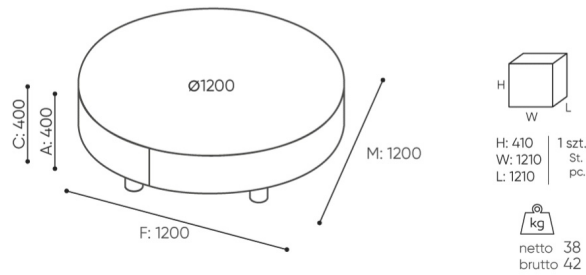

Mediaport

Mediaport okrągły PIX (czarny-B) - 1 gniazdo napięciowe 230 V	E1V	○
Mediaport okrągły PIX (czarny-B) - 2 x ładowarka USB	M1CC	○

Tapicerowanie

Dla wersji z oparciem możliwość wykonania w 2 kolorach w ramach tej samej tapicerki (1 kolor - siedzisko/ 2 kolor - oparcie)		○
--	--	---

wymiary

NB P12

NB P12

- A wysokość siedziska: wymiar gabarytowy
- B wysokość siedziska
- C wysokość : wymiar gabarytowy
- D wysokość oparcia
- F szerokość gabarytowa
- G szerokość siedziska
- H szerokość oparcia
- K wysokość od podłogi do podłokietnika
- M głębokość gabarytowa
- N głębokość siedziska