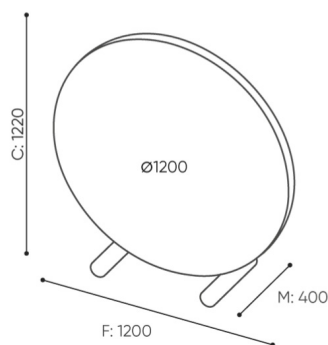

# wymiary

## NB SC 12 / 18

NB SC 16

H: 1630  
W: 1610  
L: 400

1 szt.  
St.  
pc.

netto 47  
brutto 52

NB SC 12

H: 1230  
W: 1210  
L: 400

1 szt.  
St.  
pc.

netto 31  
brutto 35

- A wysokość siedziska: wymiar gabarytowy
- B wysokość siedziska
- C wysokość : wymiar gabarytowy
- D wysokość oparcia
- F szerokość gabarytowa
- G szerokość siedziska
- H szerokość oparcia
- K wysokość od podłogi do podłokietnika
- M głębokość gabarytowa
- N głębokość siedziska

Wymiary mają charakter orientacyjny i mogą się różnić w zależności od wybranej konfiguracji produktu. Zawsze spełnione są wymogi normy.