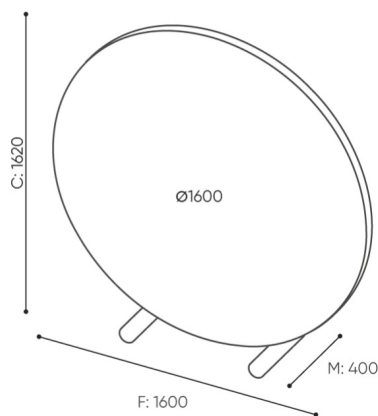

### Konstrukcja

---

Nogi: malowane proszkowo

●

# wymiary

## NB SC 12 / 18

NB SC 16

H: 1630  
W: 1610  
L: 400

1 szt.  
St.  
pc.

netto 47  
brutto 52

NB SC 12

H: 1230  
W: 1210  
L: 400

1 szt.  
St.  
pc.