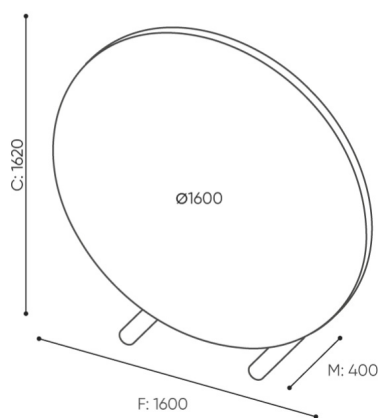

Standard ●
Opcja ○

Konstrukcja

Nogi: malowane proszkowo

●

wymiary

NB SC 12 / 18

NB SC 16

H: 1630
W: 1610
L: 400

1 szt.
St.
pc.

netto 47
brutto 52

NB SC 12

H: 1230
W: 1210
L: 400

1 szt.
St.
pc.

netto 31
brutto 35

- A wysokość siedziska: wymiar gabarytowy
- B wysokość siedziska
- C wysokość : wymiar gabarytowy
- D wysokość oparcia
- F szerokość gabarytowa
- G szerokość siedziska
- H szerokość oparcia
- K wysokość od podłogi do podłokietnika
- M głębokość gabarytowa
- N głębokość siedziska