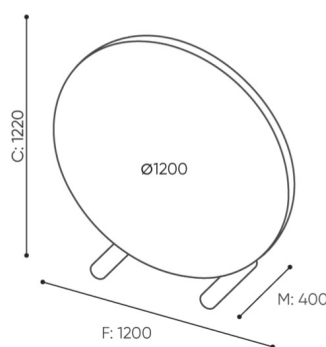

Standard ●
Opcja ○

Konstrukcja

Nogi: malowane proszkowo

●

wymiary

NB SC 12 / 18

NB SC 16

H: 1630
W: 1610
L: 400

1 szt.
St.
pc.

netto 47
brutto 52

NB SC 12

H: 1230
W: 1210
L: 400

1 szt.
St.
pc.

netto 31
brutto 35

- A wysokość siedziska: wymiar gabarytowy
- B wysokość siedziska
- C wysokość : wymiar gabarytowy
- D wysokość oparcia
- F szerokość gabarytowa
- G szerokość siedziska
- H szerokość oparcia
- K wysokość od podłogi do podłokietnika
- M głębokość gabarytowa
- N głębokość siedziska