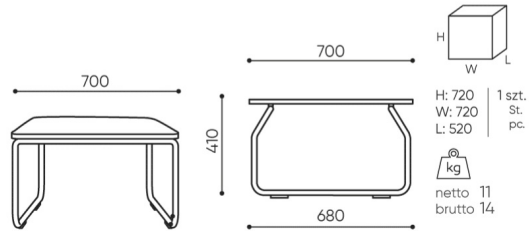

wymiary

LG TS2

LG TS 2

H wysokość: wymiar gabarytowy

W szerokość gabarytowa

L głębokość gabarytowa

Wymiary mają charakter orientacyjny i mogą się różnić w zależności od wybranej konfiguracji produktu. Zawsze spełnione są wymagania normy.