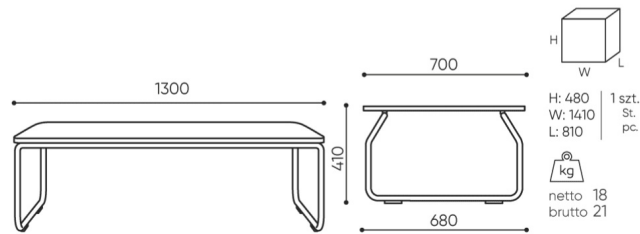

wymiary

LG TS1

LG TS 1

H wysokość: wymiar gabarytowy

W szerokość gabarytowa

L głębokość gabarytowa

Wymiary mają charakter orientacyjny i mogą się różnić w zależności od wybranej konfiguracji produktu. Zawsze spełnione są wymagania normy.