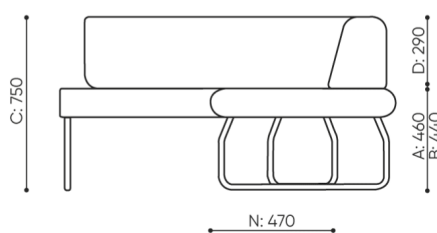

KOD

Łącznik metalowy do łączenia zestawu (1 kpl = 2 szt)

○

Ślizgi filcowe na podłogi drewniane i panele

●

wymiary

LG 90

LG 90 1 IN

bejot:legvan

LG 90 1 OUT

LG 90 0

- A** wysokość siedziska: wymiar gabarytowy
- B** wysokość siedziska
- C** wysokość : wymiar gabarytowy
- D** wysokość oparcia
- F** szerokość gabarytowa
- G** szerokość siedziska
- H** szerokość oparcia
- K** wysokość od podłogi do podłokietnika
- M** głębokość gabarytowa
- N** głębokość siedziska