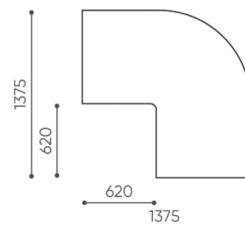

# wymiary

LG 90

LG 90 1 IN

bejot:legvan

LG 90 1 OUT

LG 90 0

- A** wysokość siedziska: wymiar gabarytowy
- B** wysokość siedziska
- C** wysokość : wymiar gabarytowy
- D** wysokość oparcia
- F** szerokość gabarytowa
- G** szerokość siedziska
- H** szerokość oparcia
- K** wysokość od podłogi do podłokietnika
- M** głębokość gabarytowa
- N** głębokość siedziska

Wymiary mają charakter orientacyjny i mogą się różnić w zależności od wybranej konfiguracji produktu. Zawsze spełnione są wymogi normy.