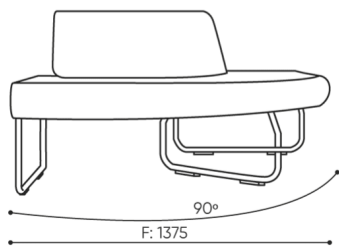

KOD

Łącznik metalowy do łączenia zestawu (1 kpl = 2 szt)

○

Ślizgi filcowe na podłogi drewniane i panele

●

wymiary

LG 90

LG 90 1 IN

bejot:legvan

LG 90 1 OUT

LG 90 0

- A** wysokość siedziska: wymiar gabarytowy
- B** wysokość siedziska
- C** wysokość : wymiar gabarytowy
- D** wysokość oparcia
- F** szerokość gabarytowa
- G** szerokość siedziska
- H** szerokość oparcia
- K** wysokość od podłogi do podłokietnika
- M** głębokość gabarytowa
- N** głębokość siedziska