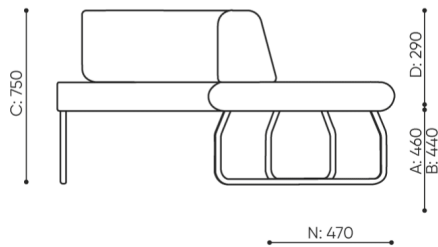

KOD

Łącznik metalowy do łączenia zestawu (1 kpl = 2 szt)

○

Ślizgi filcowe na podłogi drewniane i panele

●

wymiary

LG 90

LG 90 1 IN

bejot:legvan

LG 90 1 OUT

LG 90 0

- A** wysokość siedziska: wymiar gabarytowy
- B** wysokość siedziska
- C** wysokość : wymiar gabarytowy
- D** wysokość oparcia
- F** szerokość gabarytowa
- G** szerokość siedziska
- H** szerokość oparcia
- K** wysokość od podłogi do podłokietnika
- M** głębokość gabarytowa
- N** głębokość siedziska