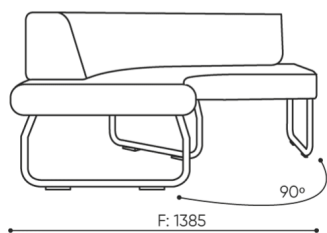

KOD

Łącznik metalowy do łączenia zestawu (1 kpl = 2 szt)

○

Ślizgi filcowe na podłogi drewniane i panele

●

wymiary

LG 90

LG 90 1 IN

bejot:legvan

LG 90 1 OUT

LG 90 0

- A** wysokość siedziska: wymiar gabarytowy
- B** wysokość siedziska
- C** wysokość : wymiar gabarytowy
- D** wysokość oparcia
- F** szerokość gabarytowa
- G** szerokość siedziska
- H** szerokość oparcia
- K** wysokość od podłogi do podłokietnika
- M** głębokość gabarytowa
- N** głębokość siedziska