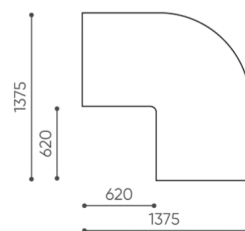

# wymiary

LG 90

LG 90 1 IN

bejot:legvan

LG 90 1 OUT

LG 90 0

- A** wysokość siedziska: wymiar gabarytowy
- B** wysokość siedziska
- C** wysokość : wymiar gabarytowy
- D** wysokość oparcia
- F** szerokość gabarytowa
- G** szerokość siedziska
- H** szerokość oparcia
- K** wysokość od podłogi do podłokietnika
- M** głębokość gabarytowa
- N** głębokość siedziska

Wymiary mają charakter orientacyjny i mogą się różnić w zależności od wybranej konfiguracji produktu. Zawsze spełnione są wymogi normy.