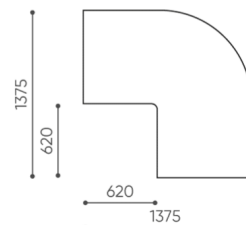

KOD

Łącznik metalowy do łączenia zestawu (1 kpl = 2 szt)

○

Ślizgi filcowe na podłogi drewniane i panele

●

wymiary

LG 90

LG 90 1 IN

bejot:legvan

LG 90 1 OUT

LG 90 0

- A** wysokość siedziska: wymiar gabarytowy
- B** wysokość siedziska
- C** wysokość : wymiar gabarytowy
- D** wysokość oparcia
- F** szerokość gabarytowa
- G** szerokość siedziska
- H** szerokość oparcia
- K** wysokość od podłogi do podłokietnika
- M** głębokość gabarytowa
- N** głębokość siedziska