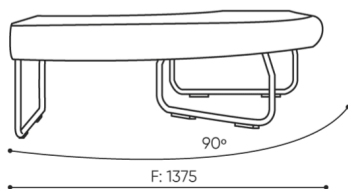

# wymiary

LG 90

LG 90 1 IN

bejot:legvan

LG 90 1 OUT

LG 90 0

- A** wysokość siedziska: wymiar gabarytowy
- B** wysokość siedziska
- C** wysokość : wymiar gabarytowy
- D** wysokość oparcia
- F** szerokość gabarytowa
- G** szerokość siedziska
- H** szerokość oparcia
- K** wysokość od podłogi do podłokietnika
- M** głębokość gabarytowa
- N** głębokość siedziska

Wymiary mają charakter orientacyjny i mogą się różnić w zależności od wybranej konfiguracji produktu. Zawsze spełnione są wymogi normy.