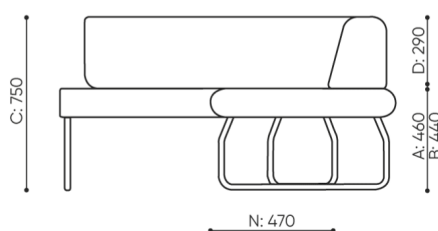

# wymiary

LG 90

LG 90 1 IN

bejot:legvan

LG 90 1 OUT

LG 90 0

- A** wysokość siedziska: wymiar gabarytowy
- B** wysokość siedziska
- C** wysokość : wymiar gabarytowy
- D** wysokość oparcia
- F** szerokość gabarytowa
- G** szerokość siedziska
- H** szerokość oparcia
- K** wysokość od podłogi do podłokietnika
- M** głębokość gabarytowa
- N** głębokość siedziska

Wymiary mają charakter orientacyjny i mogą się różnić w zależności od wybranej konfiguracji produktu. Zawsze spełnione są wymogi normy.