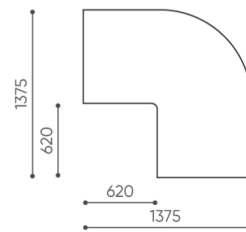

KOD

Łącznik metalowy do łączenia zestawu (1 kpl = 2 szt)

○

Ślizgi filcowe na podłogi drewniane i panele

●

wymiary

LG 90

LG 90 1 IN

bejot:legvan

LG 90 1 OUT

LG 90 0

- A** wysokość siedziska: wymiar gabarytowy
- B** wysokość siedziska
- C** wysokość : wymiar gabarytowy
- D** wysokość oparcia
- F** szerokość gabarytowa
- G** szerokość siedziska
- H** szerokość oparcia
- K** wysokość od podłogi do podłokietnika
- M** głębokość gabarytowa
- N** głębokość siedziska