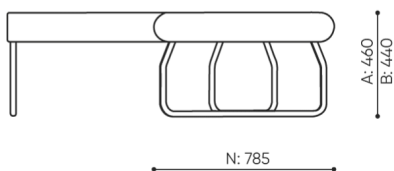

# wymiary

LG 90

LG 90 1 IN

bejot:legvan

LG 90 1 OUT

LG 90 0

- A** wysokość siedziska: wymiar gabarytowy
- B** wysokość siedziska
- C** wysokość : wymiar gabarytowy
- D** wysokość oparcia
- F** szerokość gabarytowa
- G** szerokość siedziska
- H** szerokość oparcia
- K** wysokość od podłogi do podłokietnika
- M** głębokość gabarytowa
- N** głębokość siedziska

Wymiary mają charakter orientacyjny i mogą się różnić w zależności od wybranej konfiguracji produktu. Zawsze spełnione są wymogi normy.