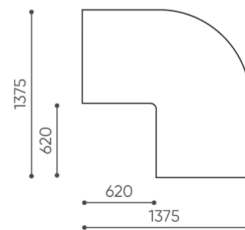

# wymiary

LG 90

LG 90 1 IN

bejot:legvan

LG 90 1 OUT

LG 90 0

- A** wysokość siedziska: wymiar gabarytowy
- B** wysokość siedziska
- C** wysokość : wymiar gabarytowy
- D** wysokość oparcia
- F** szerokość gabarytowa
- G** szerokość siedziska
- H** szerokość oparcia
- K** wysokość od podłogi do podłokietnika
- M** głębokość gabarytowa
- N** głębokość siedziska

Wymiary mają charakter orientacyjny i mogą się różnić w zależności od wybranej konfiguracji produktu. Zawsze spełnione są wymogi normy.