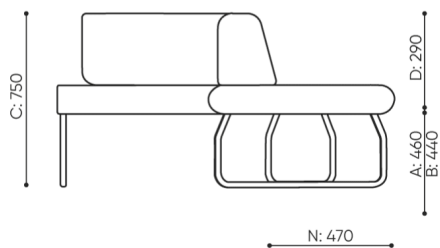

# wymiary

LG 90

LG 90 1 IN

bejot:legvan

LG 90 1 OUT

LG 90 0

- A** wysokość siedziska: wymiar gabarytowy
- B** wysokość siedziska
- C** wysokość : wymiar gabarytowy
- D** wysokość oparcia
- F** szerokość gabarytowa
- G** szerokość siedziska
- H** szerokość oparcia
- K** wysokość od podłogi do podłokietnika
- M** głębokość gabarytowa
- N** głębokość siedziska

Wymiary mają charakter orientacyjny i mogą się różnić w zależności od wybranej konfiguracji produktu. Zawsze spełnione są wymogi normy.