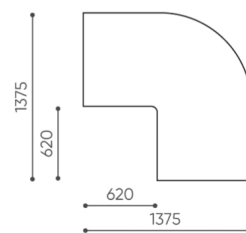

KOD

Łącznik metalowy do łączenia zestawu (1 kpl = 2 szt)

○

Ślizgi filcowe na podłogi drewniane i panele

●

wymiary

LG 90

LG 90 1 IN

bejot:legvan

LG 90 1 OUT

LG 90 0

- A** wysokość siedziska: wymiar gabarytowy
- B** wysokość siedziska
- C** wysokość : wymiar gabarytowy
- D** wysokość oparcia
- F** szerokość gabarytowa
- G** szerokość siedziska
- H** szerokość oparcia
- K** wysokość od podłogi do podłokietnika
- M** głębokość gabarytowa
- N** głębokość siedziska