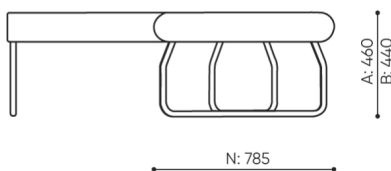

KOD

Łącznik metalowy do łączenia zestawu (1 kpl = 2 szt)

○

Ślizgi filcowe na podłogi drewniane i panele

●

wymiary

LG 90

LG 90 1 IN

bejot:legvan

LG 90 1 OUT

LG 90 0

- A** wysokość siedziska: wymiar gabarytowy
- B** wysokość siedziska
- C** wysokość : wymiar gabarytowy
- D** wysokość oparcia
- F** szerokość gabarytowa
- G** szerokość siedziska
- H** szerokość oparcia
- K** wysokość od podłogi do podłokietnika
- M** głębokość gabarytowa
- N** głębokość siedziska