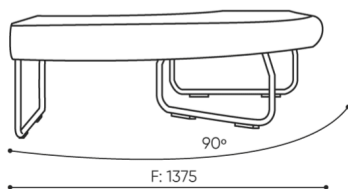

KOD

Łącznik metalowy do łączenia zestawu (1 kpl = 2 szt)

○

Ślizgi filcowe na podłogi drewniane i panele

●

wymiary

LG 90

LG 90 1 IN

bejot:legvan

LG 90 1 OUT

LG 90 0

- A** wysokość siedziska: wymiar gabarytowy
- B** wysokość siedziska
- C** wysokość : wymiar gabarytowy
- D** wysokość oparcia
- F** szerokość gabarytowa
- G** szerokość siedziska
- H** szerokość oparcia
- K** wysokość od podłogi do podłokietnika
- M** głębokość gabarytowa
- N** głębokość siedziska