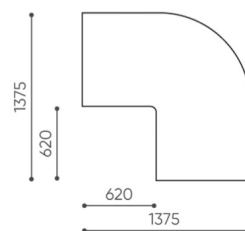

# wymiary

LG 45

LG 45 1 IN

bejot:legvan

LG 45 1 OUT

LG 45 0

- A** wysokość siedziska: wymiar gabarytowy
- B** wysokość siedziska
- C** wysokość : wymiar gabarytowy
- D** wysokość oparcia
- F** szerokość gabarytowa
- G** szerokość siedziska
- H** szerokość oparcia
- K** wysokość od podłogi do podłokietnika
- M** głębokość gabarytowa
- N** głębokość siedziska

Wymiary mają charakter orientacyjny i mogą się różnić w zależności od wybranej konfiguracji produktu. Zawsze spełnione są wymogi normy.