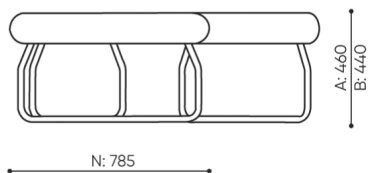

KOD

Łącznik metalowy do łączenia zestawu (1 kpl = 2 szt)

○

Ślizgi filcowe na podłogi drewniane i panele

●

wymiary

LG 45

LG 45 1 IN

bejot:legvan

LG 45 1 OUT

LG 45 0

- A** wysokość siedziska: wymiar gabarytowy
- B** wysokość siedziska
- C** wysokość : wymiar gabarytowy
- D** wysokość oparcia
- F** szerokość gabarytowa
- G** szerokość siedziska
- H** szerokość oparcia
- K** wysokość od podłogi do podłokietnika
- M** głębokość gabarytowa
- N** głębokość siedziska