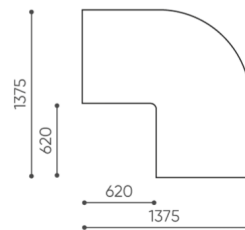

# wymiary

LG 45

LG 45 1 IN

bejot:legvan

LG 45 1 OUT

LG 45 0

- A** wysokość siedziska: wymiar gabarytowy
- B** wysokość siedziska
- C** wysokość : wymiar gabarytowy
- D** wysokość oparcia
- F** szerokość gabarytowa
- G** szerokość siedziska
- H** szerokość oparcia
- K** wysokość od podłogi do podłokietnika
- M** głębokość gabarytowa
- N** głębokość siedziska

Wymiary mają charakter orientacyjny i mogą się różnić w zależności od wybranej konfiguracji produktu. Zawsze spełnione są wymogi normy.