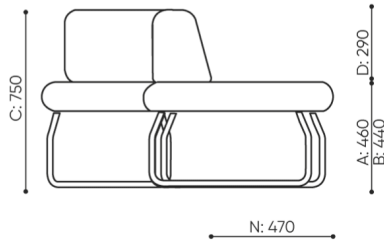

KOD

Łącznik metalowy do łączenia zestawu (1 kpl = 2 szt)

○

Ślizgi filcowe na podłogi drewniane i panele

●

wymiary

LG 45

LG 45 1 IN

bejot:legvan

LG 45 1 OUT

LG 45 0

- A** wysokość siedziska: wymiar gabarytowy
- B** wysokość siedziska
- C** wysokość : wymiar gabarytowy
- D** wysokość oparcia
- F** szerokość gabarytowa
- G** szerokość siedziska
- H** szerokość oparcia
- K** wysokość od podłogi do podłokietnika
- M** głębokość gabarytowa
- N** głębokość siedziska