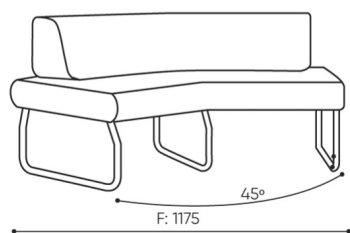

# wymiary

LG 45

LG 45 1 IN

bejot:legvan

LG 45 1 OUT

LG 45 0

- A** wysokość siedziska: wymiar gabarytowy
- B** wysokość siedziska
- C** wysokość : wymiar gabarytowy
- D** wysokość oparcia
- F** szerokość gabarytowa
- G** szerokość siedziska
- H** szerokość oparcia
- K** wysokość od podłogi do podłokietnika
- M** głębokość gabarytowa
- N** głębokość siedziska

Wymiary mają charakter orientacyjny i mogą się różnić w zależności od wybranej konfiguracji produktu. Zawsze spełnione są wymogi normy.