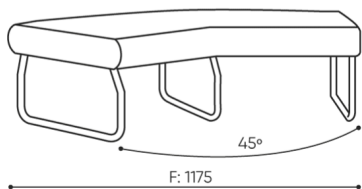

KOD

Łącznik metalowy do łączenia zestawu (1 kpl = 2 szt)

○

Ślizgi filcowe na podłogi drewniane i panele

●

wymiary

LG 45

LG 45 1 IN

bejot:legvan

LG 45 1 OUT

LG 45 0

- A** wysokość siedziska: wymiar gabarytowy
- B** wysokość siedziska
- C** wysokość : wymiar gabarytowy
- D** wysokość oparcia
- F** szerokość gabarytowa
- G** szerokość siedziska
- H** szerokość oparcia
- K** wysokość od podłogi do podłokietnika
- M** głębokość gabarytowa
- N** głębokość siedziska