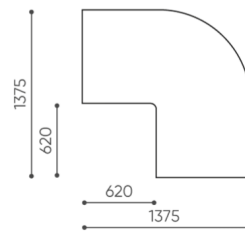

KOD

Łącznik metalowy do łączenia zestawu (1 kpl = 2 szt)

○

Ślizgi filcowe na podłogi drewniane i panele

●

wymiary

LG 45

LG 45 1 IN

bejot:legvan

LG 45 1 OUT

LG 45 0

- A** wysokość siedziska: wymiar gabarytowy
- B** wysokość siedziska
- C** wysokość : wymiar gabarytowy
- D** wysokość oparcia
- F** szerokość gabarytowa
- G** szerokość siedziska
- H** szerokość oparcia
- K** wysokość od podłogi do podłokietnika
- M** głębokość gabarytowa
- N** głębokość siedziska