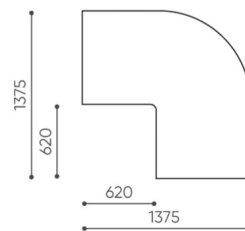

KOD

Łącznik metalowy do łączenia zestawu (1 kpl = 2 szt)

○

Ślizgi filcowe na podłogi drewniane i panele

●

wymiary

LG 45

LG 45 1 IN

bejot:legvan

LG 45 1 OUT

LG 45 0

- A** wysokość siedziska: wymiar gabarytowy
- B** wysokość siedziska
- C** wysokość : wymiar gabarytowy
- D** wysokość oparcia
- F** szerokość gabarytowa
- G** szerokość siedziska
- H** szerokość oparcia
- K** wysokość od podłogi do podłokietnika
- M** głębokość gabarytowa
- N** głębokość siedziska