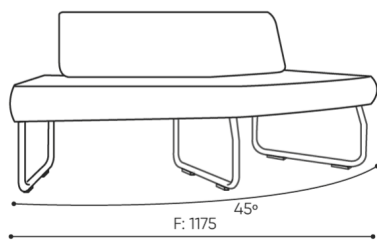

KOD

Łącznik metalowy do łączenia zestawu (1 kpl = 2 szt)

○

Ślizgi filcowe na podłogi drewniane i panele

●

wymiary

LG 45

LG 45 1 IN

bejot:legvan

LG 45 1 OUT

LG 45 0

- A** wysokość siedziska: wymiar gabarytowy
- B** wysokość siedziska
- C** wysokość : wymiar gabarytowy
- D** wysokość oparcia
- F** szerokość gabarytowa
- G** szerokość siedziska
- H** szerokość oparcia
- K** wysokość od podłogi do podłokietnika
- M** głębokość gabarytowa
- N** głębokość siedziska