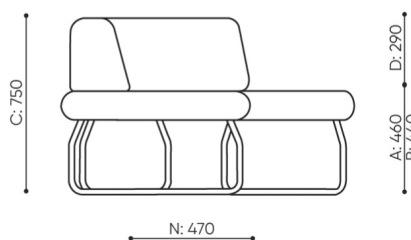

# wymiary

LG 45

LG 45 1 IN

bejot:legvan

LG 45 1 OUT

LG 45 0

- A** wysokość siedziska: wymiar gabarytowy
- B** wysokość siedziska
- C** wysokość : wymiar gabarytowy
- D** wysokość oparcia
- F** szerokość gabarytowa
- G** szerokość siedziska
- H** szerokość oparcia
- K** wysokość od podłogi do podłokietnika
- M** głębokość gabarytowa
- N** głębokość siedziska

Wymiary mają charakter orientacyjny i mogą się różnić w zależności od wybranej konfiguracji produktu. Zawsze spełnione są wymogi normy.