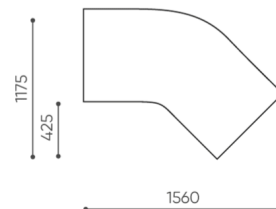

# wymiary

LG 45

LG 45 1 IN

bejot:legvan

LG 45 1 OUT

LG 45 0

- A** wysokość siedziska: wymiar gabarytowy
- B** wysokość siedziska
- C** wysokość : wymiar gabarytowy
- D** wysokość oparcia
- F** szerokość gabarytowa
- G** szerokość siedziska
- H** szerokość oparcia
- K** wysokość od podłogi do podłokietnika
- M** głębokość gabarytowa
- N** głębokość siedziska

Wymiary mają charakter orientacyjny i mogą się różnić w zależności od wybranej konfiguracji produktu. Zawsze spełnione są wymogi normy.