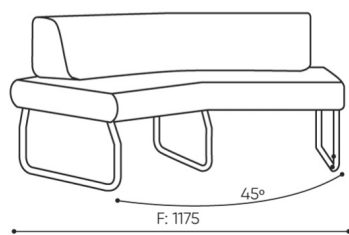

KOD

Łącznik metalowy do łączenia zestawu (1 kpl = 2 szt)

○

Ślizgi filcowe na podłogi drewniane i panele

●

wymiary

LG 45

LG 45 1 IN

bejot:legvan

LG 45 1 OUT

LG 45 0

- A** wysokość siedziska: wymiar gabarytowy
- B** wysokość siedziska
- C** wysokość : wymiar gabarytowy
- D** wysokość oparcia
- F** szerokość gabarytowa
- G** szerokość siedziska
- H** szerokość oparcia
- K** wysokość od podłogi do podłokietnika
- M** głębokość gabarytowa
- N** głębokość siedziska