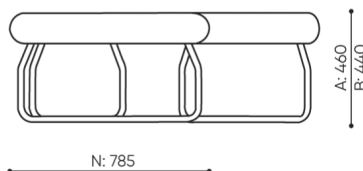

# wymiary

LG 45

LG 45 1 IN

bejot:legvan

LG 45 1 OUT

LG 45 0

- A** wysokość siedziska: wymiar gabarytowy
- B** wysokość siedziska
- C** wysokość : wymiar gabarytowy
- D** wysokość oparcia
- F** szerokość gabarytowa
- G** szerokość siedziska
- H** szerokość oparcia
- K** wysokość od podłogi do podłokietnika
- M** głębokość gabarytowa
- N** głębokość siedziska

Wymiary mają charakter orientacyjny i mogą się różnić w zależności od wybranej konfiguracji produktu. Zawsze spełnione są wymogi normy.