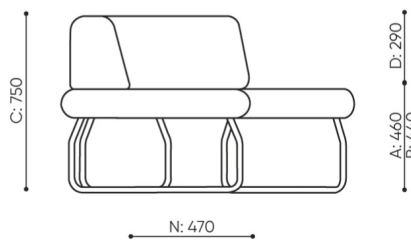

KOD

Łącznik metalowy do łączenia zestawu (1 kpl = 2 szt)

○

Ślizgi filcowe na podłogi drewniane i panele

●

wymiary

LG 45

LG 45 1 IN

bejot:legvan

LG 45 1 OUT

LG 45 0

- A** wysokość siedziska: wymiar gabarytowy
- B** wysokość siedziska
- C** wysokość : wymiar gabarytowy
- D** wysokość oparcia
- F** szerokość gabarytowa
- G** szerokość siedziska
- H** szerokość oparcia
- K** wysokość od podłogi do podłokietnika
- M** głębokość gabarytowa
- N** głębokość siedziska