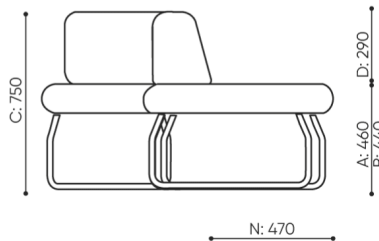

# wymiary

LG 45

LG 45 1 IN

bejot:legvan

LG 45 1 OUT

LG 45 0

- A** wysokość siedziska: wymiar gabarytowy
- B** wysokość siedziska
- C** wysokość : wymiar gabarytowy
- D** wysokość oparcia
- F** szerokość gabarytowa
- G** szerokość siedziska
- H** szerokość oparcia
- K** wysokość od podłogi do podłokietnika
- M** głębokość gabarytowa
- N** głębokość siedziska

Wymiary mają charakter orientacyjny i mogą się różnić w zależności od wybranej konfiguracji produktu. Zawsze spełnione są wymogi normy.