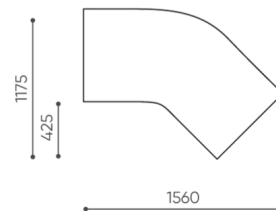

KOD

Łącznik metalowy do łączenia zestawu (1 kpl = 2 szt)

○

Ślizgi filcowe na podłogi drewniane i panele

●

wymiary

LG 45

LG 45 1 IN

bejot:legvan

LG 45 1 OUT

LG 45 0

- A** wysokość siedziska: wymiar gabarytowy
- B** wysokość siedziska
- C** wysokość : wymiar gabarytowy
- D** wysokość oparcia
- F** szerokość gabarytowa
- G** szerokość siedziska
- H** szerokość oparcia
- K** wysokość od podłogi do podłokietnika
- M** głębokość gabarytowa
- N** głębokość siedziska