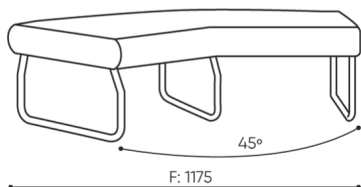

# wymiary

LG 45

LG 45 1 IN

bejot:legvan

LG 45 1 OUT

LG 45 0

- A** wysokość siedziska: wymiar gabarytowy
- B** wysokość siedziska
- C** wysokość : wymiar gabarytowy
- D** wysokość oparcia
- F** szerokość gabarytowa
- G** szerokość siedziska
- H** szerokość oparcia
- K** wysokość od podłogi do podłokietnika
- M** głębokość gabarytowa
- N** głębokość siedziska

Wymiary mają charakter orientacyjny i mogą się różnić w zależności od wybranej konfiguracji produktu. Zawsze spełnione są wymogi normy.