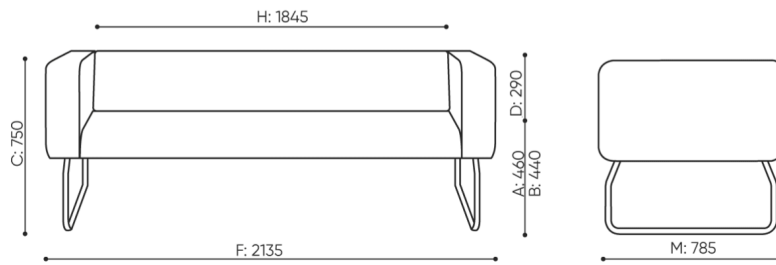

KOD

Łącznik METALOWY do łączenia zestawu (1 kpl = 2 szt)

○

Ślizgi filcowe na podłogi drewniane i panele

●

wymiary

LG 423

H: 450 | 1 szt.
W: 2190 | St.
L: 790 | pc

netto 52
brutto 57

LG 423

bejot:legvan

- A wysokość siedziska: wymiar gabarytowy
- B wysokość siedziska
- C wysokość : wymiar gabarytowy
- D wysokość oparcia
- F szerokość gabarytowa
- G szerokość siedziska
- H szerokość oparcia
- K wysokość od podłogi do podłokietnika
- M głębokość gabarytowa
- N głębokość siedziska