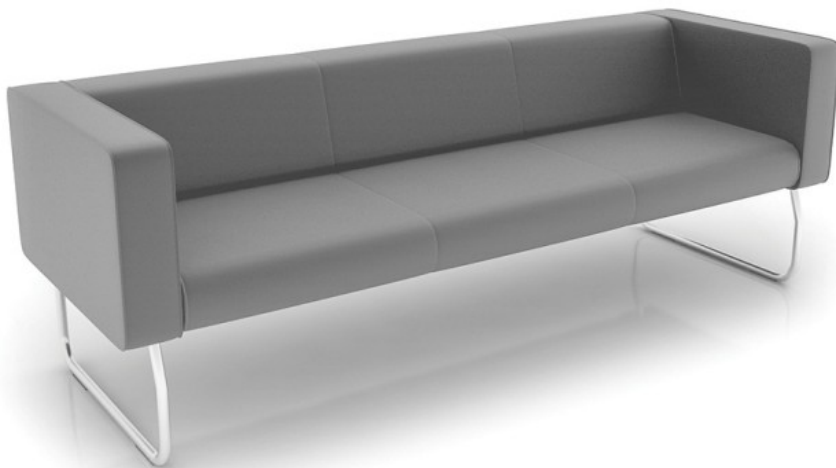

legvan

LG 423

: karta produktowa

Legvan to kolekcja lekkich sof modułowych zaprojektowana dla stref komunikacyjnych i przestrzeni wnętrz publicznych.

Szeroka gama modułów pozwala na swobodne aranżowanie nawet najtrudniejszych przestrzeni.

design:

Strona produktu
[link do strony](#)

bejot:

zalety kolekcji

Zbuduj wewnątrz

Legvan to nasza najbardziej kultowa kolekcja sof modułowych zaprojektowana dla stref komunikacyjnych i przestrzeni wewnątrz publicznych. Szeroka gama modułów pozwala na swobodne kreowanie nawet najtrudniejszych przestrzeni.

Zadbaj o dobre relacje

Rozległe płaszczyzny siedzisk i oparcie nadają wnętrzu poczucie spokoju, neutralizują napięcia związane z przepływem ludzi we wnętrzach publicznych i ułatwiają pozytywne relacje pomiędzy nieznanymi sobie ludźmi.