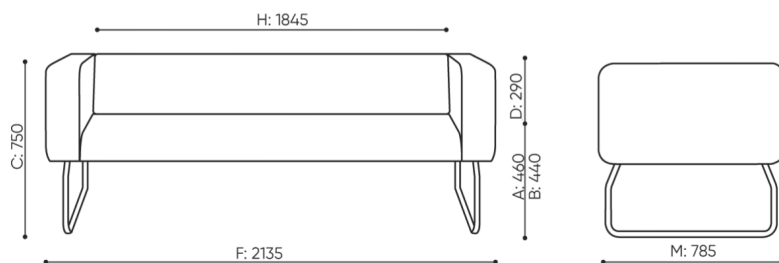

KOD

Łącznik METALOWY do łączenia zestawu (1 kpl = 2 szt)

○

Ślizgi filcowe na podłogi drewniane i panele

●

wymiary

LG 423

H: 450
W: 2190
L: 790

1 szt.
St.
pc

netto 52
brutto 57

LG 423

bejot:legvan

- A wysokość siedziska: wymiar gabarytowy
- B wysokość siedziska
- C wysokość : wymiar gabarytowy
- D wysokość oparcia
- F szerokość gabarytowa
- G szerokość siedziska
- H szerokość oparcia
- K wysokość od podłogi do podłokietnika
- M głębokość gabarytowa
- N głębokość siedziska