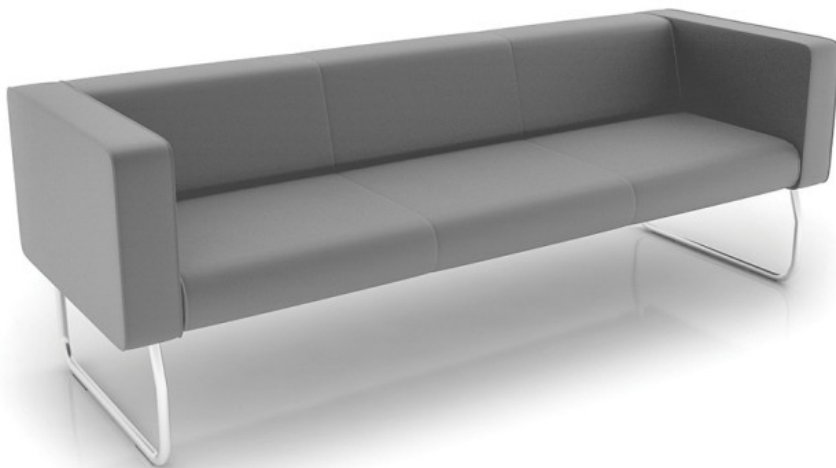

legvan

LG 423

: karta produktowa

Legvan to kolekcja lekkich sof modułowych zaprojektowana dla stref komunikacyjnych i przestrzeni wnętrz publicznych.

Szeroka gama modułów pozwala na swobodne aranżowanie nawet najtrudniejszych przestrzeni.

design:

Strona produktu
[link do strony](#)

bejot:

zalety kolekcji

Zbuduj wewnątrz

Legvan to nasza najbardziej kultowa kolekcja sof modułowych zaprojektowana dla stref komunikacyjnych i przestrzeni wewnątrz publicznych. Szeroka gama modułów pozwala na swobodne kreowanie nawet najtrudniejszych przestrzeni.

Zadbaj o dobre relacje

Rozległe płaszczyzny siedzisk i oparcie nadają wewnątrz poczucie spokoju, neutralizują napięcia związane z przepływem ludzi we wnętrzach publicznych i ułatwiają pozytywne relacje pomiędzy nieznanymi sobie ludźmi.