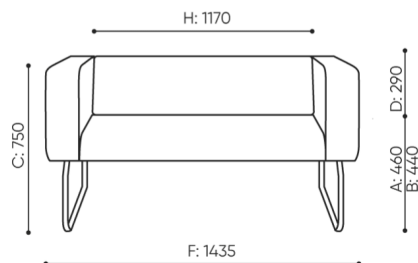

KOD

Łącznik METALOWY do łączenia zestawu (1 kpl = 2 szt)

○

Ślizgi filcowe na podłogi drewniane i panele

●

wymiary

LG 422

H: 480 | 1 szt.
W: 1440 | St.
L: 810 | pc.

netto 36
brutto 41

LG 422

- A wysokość siedziska: wymiar gabarytowy
- B wysokość siedziska
- C wysokość : wymiar gabarytowy
- D wysokość oparcia
- F szerokość gabarytowa
- G szerokość siedziska
- H szerokość oparcia
- K wysokość od podłogi do podłokietnika
- M głębokość gabarytowa
- N głębokość siedziska