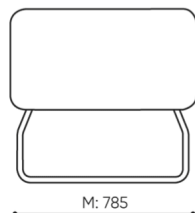

KOD

Łącznik METALOWY do łączenia zestawu (1 kpl = 2 szt)

○

Ślizgi filcowe na podłogi drewniane i panele

●

wymiary

LG 422

H: 480 | 1 szt.
W: 1440 | St.
L: 810 | pc.

netto 36
brutto 41

LG 422

- A wysokość siedziska: wymiar gabarytowy
- B wysokość siedziska
- C wysokość : wymiar gabarytowy
- D wysokość oparcia
- F szerokość gabarytowa
- G szerokość siedziska
- H szerokość oparcia
- K wysokość od podłogi do podłokietnika
- M głębokość gabarytowa
- N głębokość siedziska