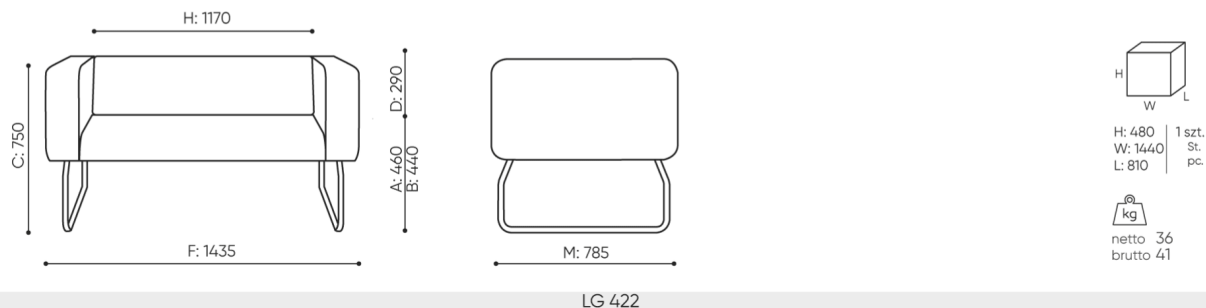

KOD

Łącznik METALOWY do łączenia zestawu (1 kpl = 2 szt)

○

Ślizgi filcowe na podłogi drewniane i panele

●

wymiary

LG 422

- A wysokość siedziska: wymiar gabarytowy
- B wysokość siedziska
- C wysokość : wymiar gabarytowy
- D wysokość oparcia
- F szerokość gabarytowa
- G szerokość siedziska
- H szerokość oparcia
- K wysokość od podłogi do podłokietnika
- M głębokość gabarytowa
- N głębokość siedziska