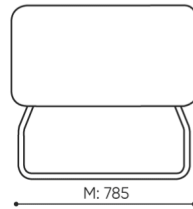

KOD

Łącznik METALOWY do łączenia zestawu (1 kpl = 2 szt)

○

Ślizgi filcowe na podłogi drewniane i panele

●

wymiary

LG 421

H: 480 | 1 szt.
W: 810 | St.
L: 800 | pc.

netto 23
brutto 27

LG 421

- A wysokość siedziska: wymiar gabarytowy
- B wysokość siedziska
- C wysokość : wymiar gabarytowy
- D wysokość oparcia
- F szerokość gabarytowa
- G szerokość siedziska
- H szerokość oparcia
- K wysokość od podłogi do podłokietnika
- M głębokość gabarytowa
- N głębokość siedziska