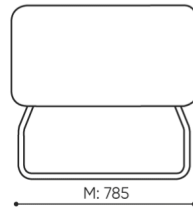

# wymiary

LG 421

H: 480 | 1 szt.  
W: 810 | St.  
L: 800 | pc.

netto 23  
brutto 27

LG 421

- A wysokość siedziska: wymiar gabarytowy
- B wysokość siedziska
- C wysokość : wymiar gabarytowy
- D wysokość oparcia
- F szerokość gabarytowa
- G szerokość siedziska
- H szerokość oparcia
- K wysokość od podłogi do podłokietnika
- M głębokość gabarytowa
- N głębokość siedziska