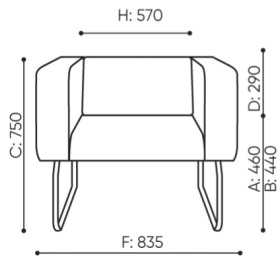

KOD

Łącznik METALOWY do łączenia zestawu (1 kpl = 2 szt)

○

Ślizgi filcowe na podłogi drewniane i panele

●

wymiary

LG 421

H: 480 | 1 szt.
W: 810 | St.
L: 800 | pc.

netto 23
brutto 27

LG 421

- A wysokość siedziska: wymiar gabarytowy
- B wysokość siedziska
- C wysokość : wymiar gabarytowy
- D wysokość oparcia
- F szerokość gabarytowa
- G szerokość siedziska
- H szerokość oparcia
- K wysokość od podłogi do podłokietnika
- M głębokość gabarytowa
- N głębokość siedziska

Wymiary mają charakter orientacyjny i mogą się różnić w zależności od wybranej konfiguracji produktu. Zawsze spełnione są wymagania normy.

materiały dostępne dla kolekcji

| | |
|----------------|---|
| 1 grupa cenowa | Bond, Fenno, Keimo, Sawana |
| 2 grupa cenowa | Alaska, Alpa, Charles, Charles - Studio Design, Cura, Pastel, Roccia, Valencia |
| 3 grupa cenowa | Ally, Ally-Studio Design, Alpa-Studio Design, Blazer, Cura-Studio Design, Cyber SD, Easy SD, Oceanic, Silvertex , Silvertex - Studio Design, Synergy, Synergy - Studio Design, Valencia - Studio Design |
| 4 grupa cenowa | Heritage-Studio Design, Oceanic-Studio Design, Remix - Studio Design |
| 5 grupa cenowa | Accessoire - Studio Design, Steelcut Trio 3 - Studio Design |
| Skóra | Skóra |
| Metal | Metal - malowane proszkowo |