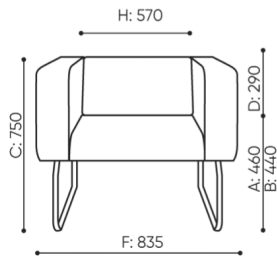

# wymiary

LG 421

H: 480 | 1 szt.  
W: 810 | St.  
L: 800 | pc.

netto 23  
brutto 27

LG 421

- A wysokość siedziska: wymiar gabarytowy
- B wysokość siedziska
- C wysokość : wymiar gabarytowy
- D wysokość oparcia
- F szerokość gabarytowa
- G szerokość siedziska
- H szerokość oparcia
- K wysokość od podłogi do podłokietnika
- M głębokość gabarytowa
- N głębokość siedziska

Wymiary mają charakter orientacyjny i mogą się różnić w zależności od wybranej konfiguracji produktu. Zawsze spełnione są wymagania normy.