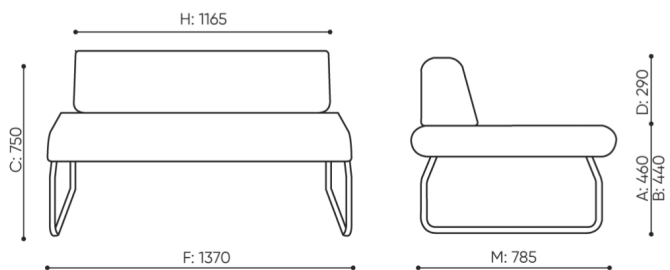

KOD

Łącznik METALOWY do łączenia zestawu (1 kpl = 2 szt)

○

Ślizgi filcowe na podłogi drewniane i panele

●

wymiary

LG 402

H: 450 | 1 szt.
W: 1400 | St.
L: 800 | pc.

netto 28
brutto 32

LG 402

bejot:legvan

H: 240 | 1 szt.
W: 1410 | St.
L: 810 | pc.

netto 21
brutto 25

LG 420 0

- A wysokość siedziska; wymiar gabarytowy
- B wysokość siedziska
- C wysokość : wymiar gabarytowy
- D wysokość oparcia
- F szerokość gabarytowa
- G szerokość siedziska
- H szerokość oparcia
- K wysokość od podłogi do podłokietnika
- M głębokość gabarytowa
- N głębokość siedziska

Wymiary mają charakter orientacyjny i mogą się różnić w zależności od wybranej konfiguracji produktu. Zawsze spełnione są wymagania normy.

materiały dostępne dla kolekcji

| | |
|----------------|---|
| 1 grupa cenowa | Bond, Fenno, Keimo, Sawana |
| 2 grupa cenowa | Alpa, Charles, Charles - Studio Design, Cura, Pastel, Roccia, Valencia |
| 3 grupa cenowa | Ally, Ally-Studio Design, Alpa-Studio Design, Blazer, Cura-Studio Design, Easy , Oceanic, Silvertex , Silvertex - Studio Design, Synergy, Synergy - Studio Design, Valencia - Studio Design |
| 4 grupa cenowa | Heritage-Studio Design, Oceanic-Studio Design, Remix - Studio Design |
| 5 grupa cenowa | Accessoire - Studio Design, Steelcut Trio 3 - Studio Design |
| Skóra | Skóra |
| Metal | Metal - malowane proszkowo |