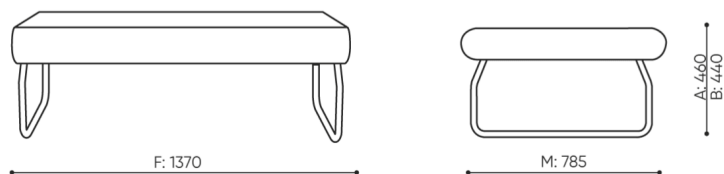

KOD

Łącznik METALOWY do łączenia zestawu (1 kpl = 2 szt)

○

Ślizgi filcowe na podłogi drewniane i panele

●

wymiary

LG 402

H: 450 | 1 szt.
W: 1400 | St.
L: 800 | pc.

netto 28
brutto 32

LG 402

bejot:legvan

H: 240 | 1 szt.
W: 1410 | St.
L: 810 | pc.

netto 21
brutto 25

LG 420 0

- A wysokość siedziska; wymiar gabarytowy
- B wysokość siedziska
- C wysokość : wymiar gabarytowy
- D wysokość oparcia
- F szerokość gabarytowa
- G szerokość siedziska
- H szerokość oparcia
- K wysokość od podłogi do podłokietnika
- M głębokość gabarytowa
- N głębokość siedziska