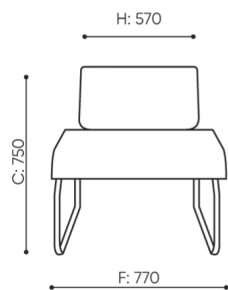

KOD

Łącznik METALOWY do łączenia zestawu (1 kpl = 2 szt)

○

Ślizgi filcowe na podłogi drewniane i panele

●

wymiary

LG 401

H: 770
W: 790
L: 800

1 szt.
St.
pc.

netto 15
brutto 19

LG 401

bejot:legvan

H: 240
W: 850
L: 810

1 szt.
St.
pc.

netto 12
brutto 15

LG 410 O