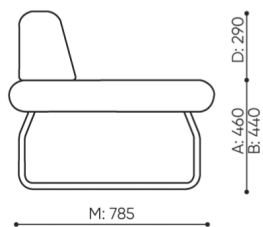

KOD

Łącznik METALOWY do łączenia zestawu (1 kpl = 2 szt)

○

Ślizgi filcowe na podłogi drewniane i panele

●

wymiary

LG 401

H: 770
W: 790
L: 800

1 szt.
St.
pc.

netto 15
brutto 19

LG 401

bejot:legvan

H: 240
W: 850
L: 810

1 szt.
St.
pc.

netto 12
brutto 15

LG 410 O