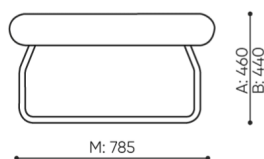

KOD

Łącznik METALOWY do łączenia zestawu (1 kpl = 2 szt)

○

Ślizgi filcowe na podłogi drewniane i panele

●

wymiary

LG 401

H: 770
W: 790
L: 800

1 szt.
St.
pc.

netto 15
brutto 19

LG 401

bejot:legvan

H: 240
W: 850
L: 810

1 szt.
St.
pc.

netto 12
brutto 15

LG 410 0