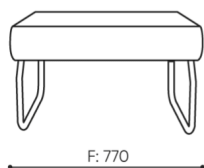

H: 770
W: 790
L: 800

1 szt.
St.
pc.

netto 15
brutto 19

LG 401

bejot:legvan