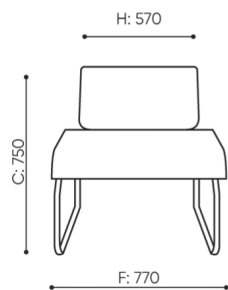

KOD

Łącznik METALOWY do łączenia zestawu (1 kpl = 2 szt)

○

Ślizgi filcowe na podłogi drewniane i panele

●

wymiary

LG 401

H: 770
W: 790
L: 800

1 szt.
St.
pc.

netto 15
brutto 19

LG 401

bejot:legvan

H: 240
W: 850
L: 810

1 szt.
St.
pc.

netto 12
brutto 15

LG 410 0