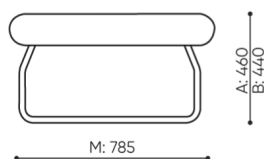

KOD

Łącznik METALOWY do łączenia zestawu (1 kpl = 2 szt)

○

Ślizgi filcowe na podłogi drewniane i panele

●

wymiary

LG 401

H: 770
W: 790
L: 800

1 szt.
St.
pc.

netto 15
brutto 19

LG 401

bejot:legvan

H: 240
W: 850
L: 810

1 szt.
St.
pc.

netto 12
brutto 15

LG 410 O