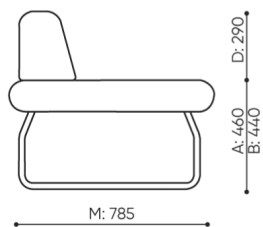

KOD

Łącznik METALOWY do łączenia zestawu (1 kpl = 2 szt)

○

Ślizgi filcowe na podłogi drewniane i panele

●

wymiary

LG 401

H: 770
W: 790
L: 800

1 szt.
St.
pc.

netto 15
brutto 19

LG 401

bejot:legvan

H: 240
W: 850
L: 810

1 szt.
St.
pc.

netto 12
brutto 15

LG 410 0