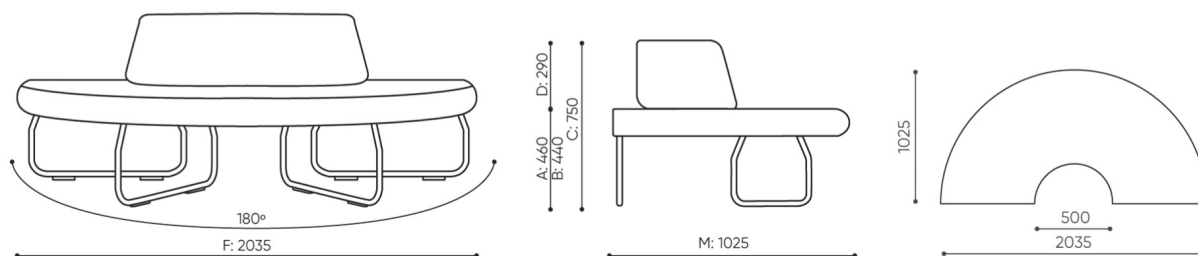

KOD

Łącznik metalowy do łączenia zestawu (1 kpl = 2 szt)

○

Ślizgi filcowe na podłogi drewniane i panele

●

wymiary

LG 180

LG 180 1 IN

bejot:legvan

LG 180 0

- A wysokość siedziska; wymiar gabarytowy
- B wysokość siedziska
- C wysokość : wymiar gabarytowy
- D wysokość oparcia
- F szerokość gabarytowa
- G szerokość siedziska
- H szerokość oparcia
- K wysokość od podłogi do podłokietnika
- M głębokość gabarytowa
- N głębokość siedziska