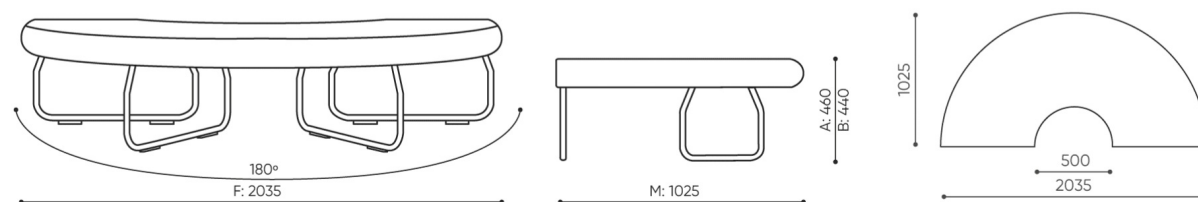

KOD

Łącznik metalowy do łączenia zestawu (1 kpl = 2 szt)

○

Ślizgi filcowe na podłogi drewniane i panele

●

wymiary

LG 180

LG 180 1 IN

bejot:legvan

LG 180 0

- A wysokość siedziska; wymiar gabarytowy
- B wysokość siedziska
- C wysokość : wymiar gabarytowy
- D wysokość oparcia
- F szerokość gabarytowa
- G szerokość siedziska
- H szerokość oparcia
- K wysokość od podłogi do podłokietnika
- M głębokość gabarytowa
- N głębokość siedziska