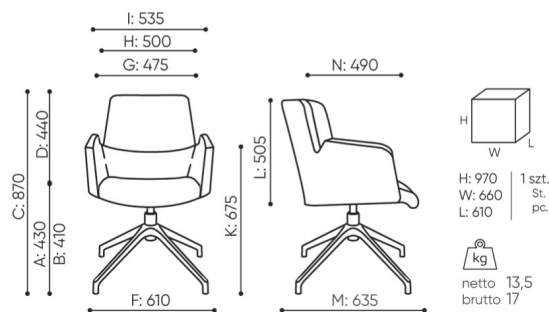

wymiary

AC 4R be:basic

AC 4R

bejot:oferta be:basic

- **A** wysokość siedziska: wymiar gabarytowy
- **B** wysokość siedziska: pomiar zgodny z norma PN EN 1335-1
- **C** regulacja wysokości fotela
- **D** regulacja wysokości oparcia
- **E** regulacja wysokości zagłówka
- **F** szerokość gabarytowa fotela/ krzyżaka
- **G** szerokość siedziska
- **H** szerokość oparcia
- **I** szerokość między podłokietnikami
- **K** regulacja wysokości podłokietników
- **L** długość oparcia
- **M** głębokość gabarytowa fotela
- **N** regulacja głębokości siedziska / długość siedziska

Wymiary mają charakter orientacyjny i mogą się różnić w zależności od wybranej konfiguracji produktu. Zawsze spełnione są wymogi normy.