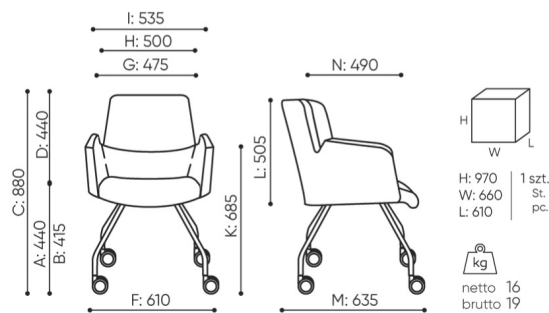

bejot:

zalety kolekcji

dane techniczne

AC 260 be:basic

Standard ●
Opcja ○

Konstrukcja	KOD	
Malowana proszkowo (kolorystyka wg wzornika Bejot)		●
Chromowana		○
Kółka	KOD	
Twarde kółka na miękką powierzchnię Ø 65	DEM	●
Twarde kółka na miękką powierzchnię Ø 65 z hamulcem	DEMA	○
Miękkie kółka na twardą powierzchnię Ø 65	DEMD	○
Miękkie kółka na twardą powierzchnię Ø 65 z hamulcem	DEMAD	○
Kółka uniwersalne bez hamulca, kolor biały	RL W4	○
Przeszycia (ściegi)	KOD	
Przeszycia (ściegi) w kolorze tapicerki		●
Przeszycia (ściegi) w kolorze białym, szarym, pomarańczowym, czerwonym, zielonym lub czarnym dla foteli tapicerowanych skórą, lub tapicerką z kolekcji keimo, valencia, silvertex		○
Produkty dostępne do wyczerpania zapasów magazynowych		

wymiary

AC 260 be:basic

AC 260

bejot:oferta be:basic

- A** wysokość siedziska: wymiar gabarytowy
- B** wysokość siedziska: pomiar zgodny z norma PN EN 1335-1
- C** regulacja wysokości fotela
- D** regulacja wysokości oparcia
- E** regulacja wysokości zagłówka
- F** szerokość gabarytowa fotela/ krzyżaka
- G** szerokość siedziska
- H** szerokość oparcia
- I** szerokość między podłokietnikami
- K** regulacja wysokości podłokietników
- L** długość oparcia
- M** głębokość gabarytowa fotela
- N** regulacja głębokości siedziska / długość siedziska